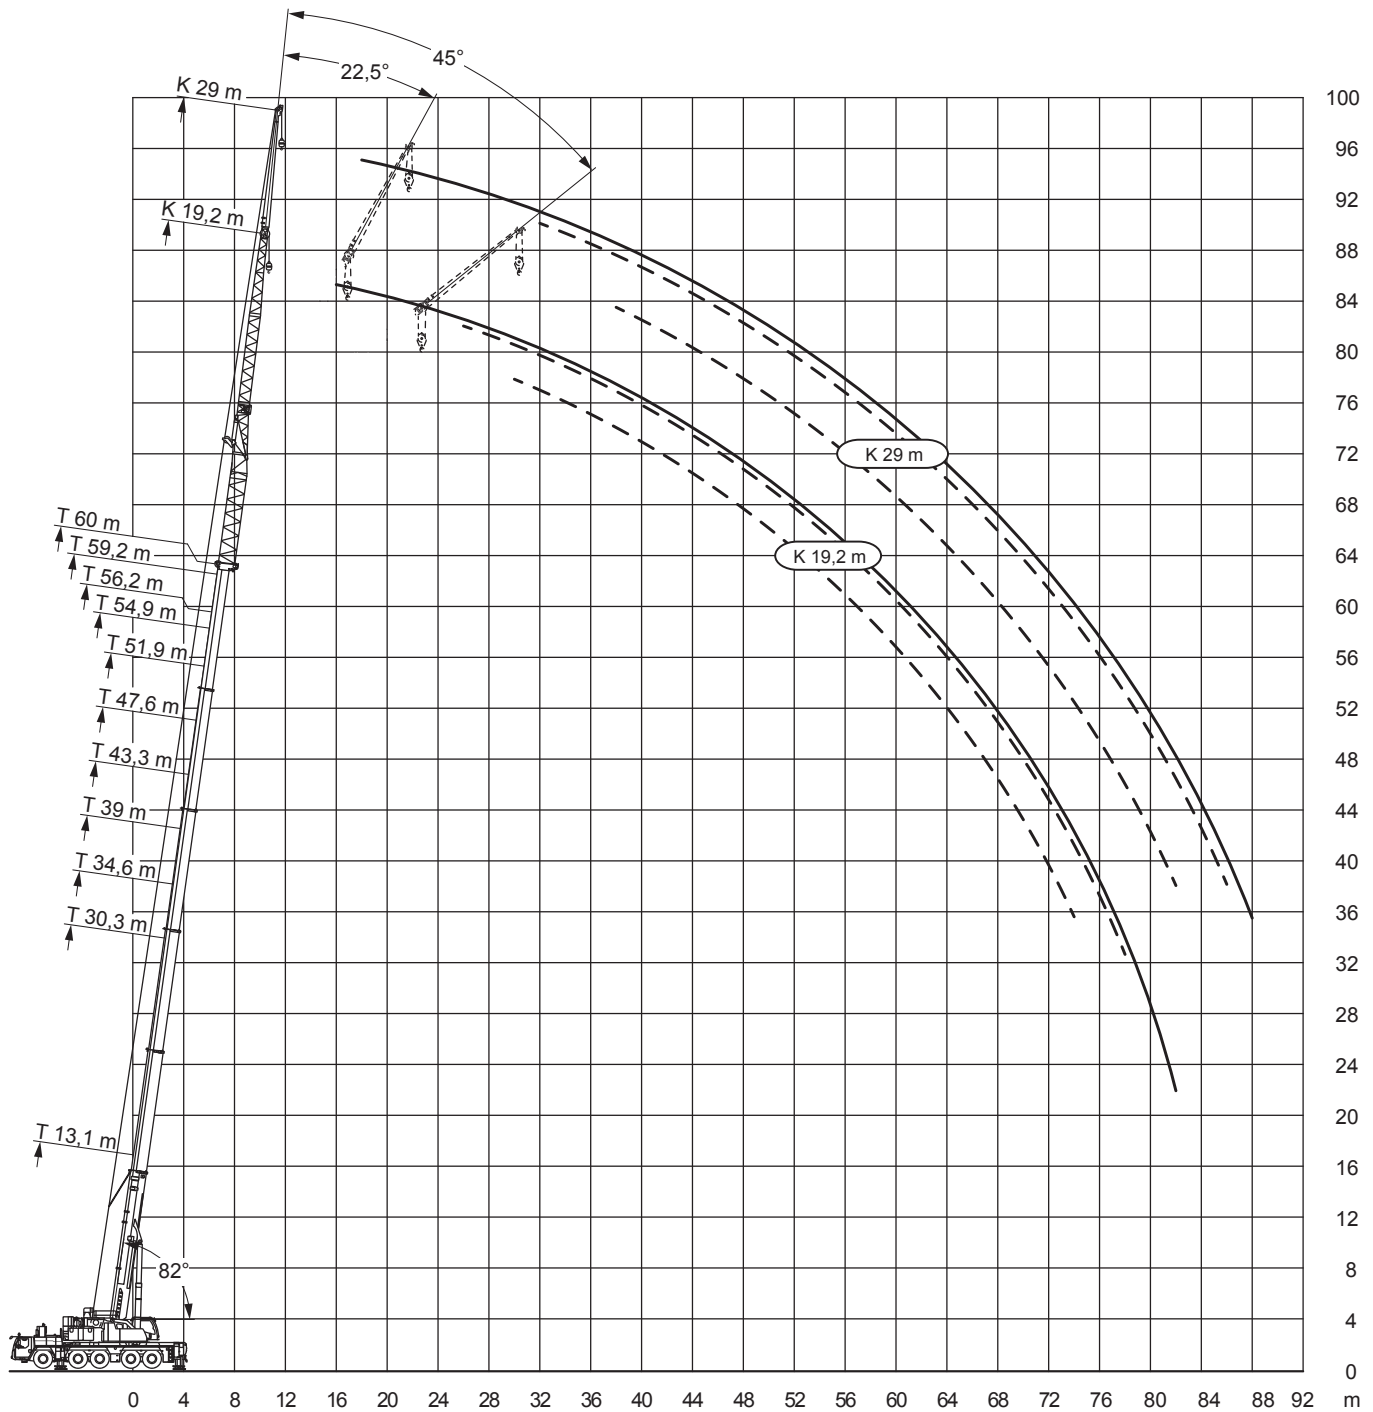

Burbach · Olpe · Siegen · Wetzlar

Dornseiff

So viel Kraft muss sein.

dornseiff.eu

Liebherr LTM 1250-5.1

■ Unter Last hydraulisch wippbar

Burbach

Telefon: 02736 / 44 11-0
Telefax: 02736 / 503 22
dispo.burbach@dornseiff.eu

Olpe

Telefon: 02761 / 93 64-0
Telefax: 02761 / 40 382
dispo.olpe@dornseiff.eu

Siegen

Telefon: 0271 / 74 12 50 40
Telefax: 0271 / 74 12 50 38
dispo.siegen@dornseiff.eu

Wetzlar

Telefon: 06441 / 30 964-0
Telefax: 06441 / 30 964-22
dispo.wetzlar@dornseiff.eu

Sibiu (RO)

Telefon: +40 (0) 369 / 103 223
Telefax: +40 (0) 369 / 103 249
office@dornseiff.ro