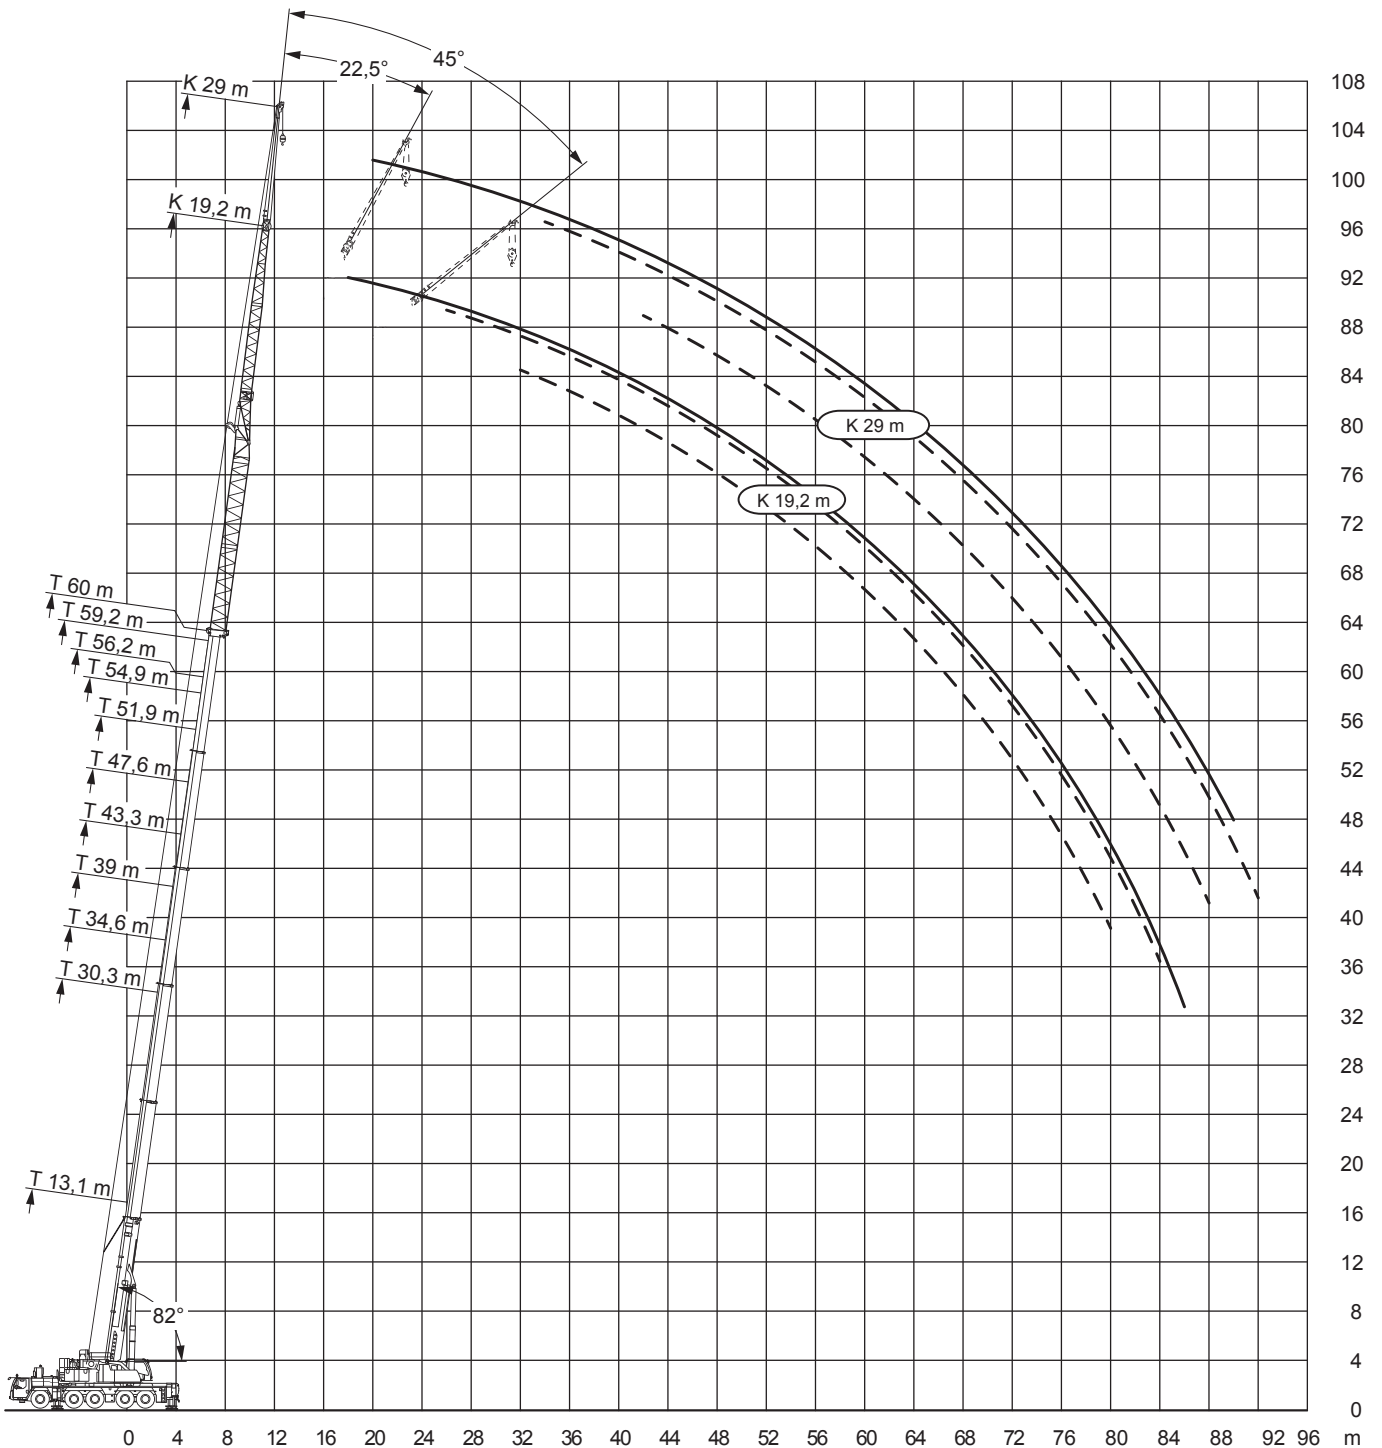

Burbach · Olpe · Siegen · Wetzlar

Dornseiff

So viel Kraft muss sein.

dornseiff.eu

Liebherr LTM 1250-5.1

■ Unter Last hydraulisch wippbar

Burbach

Telefon: 02736 / 44 11-0
Telefax: 02736 / 503 22
dispo.burbach@dornseiff.eu

Olpe

Telefon: 02761 / 93 64-0
Telefax: 02761 / 40 382
dispo.olpe@dornseiff.eu

Siegen

Telefon: 0271 / 74 12 50 40
Telefax: 0271 / 74 12 50 38
dispo.siegen@dornseiff.eu

Wetzlar

Telefon: 06441 / 30 964-0
Telefax: 06441 / 30 964-22
dispo.wetzlar@dornseiff.eu

Sibiu (RO)

Telefon: +40 (0) 369 / 103 223
Telefax: +40 (0) 369 / 103 249
office@dornseiff.ro