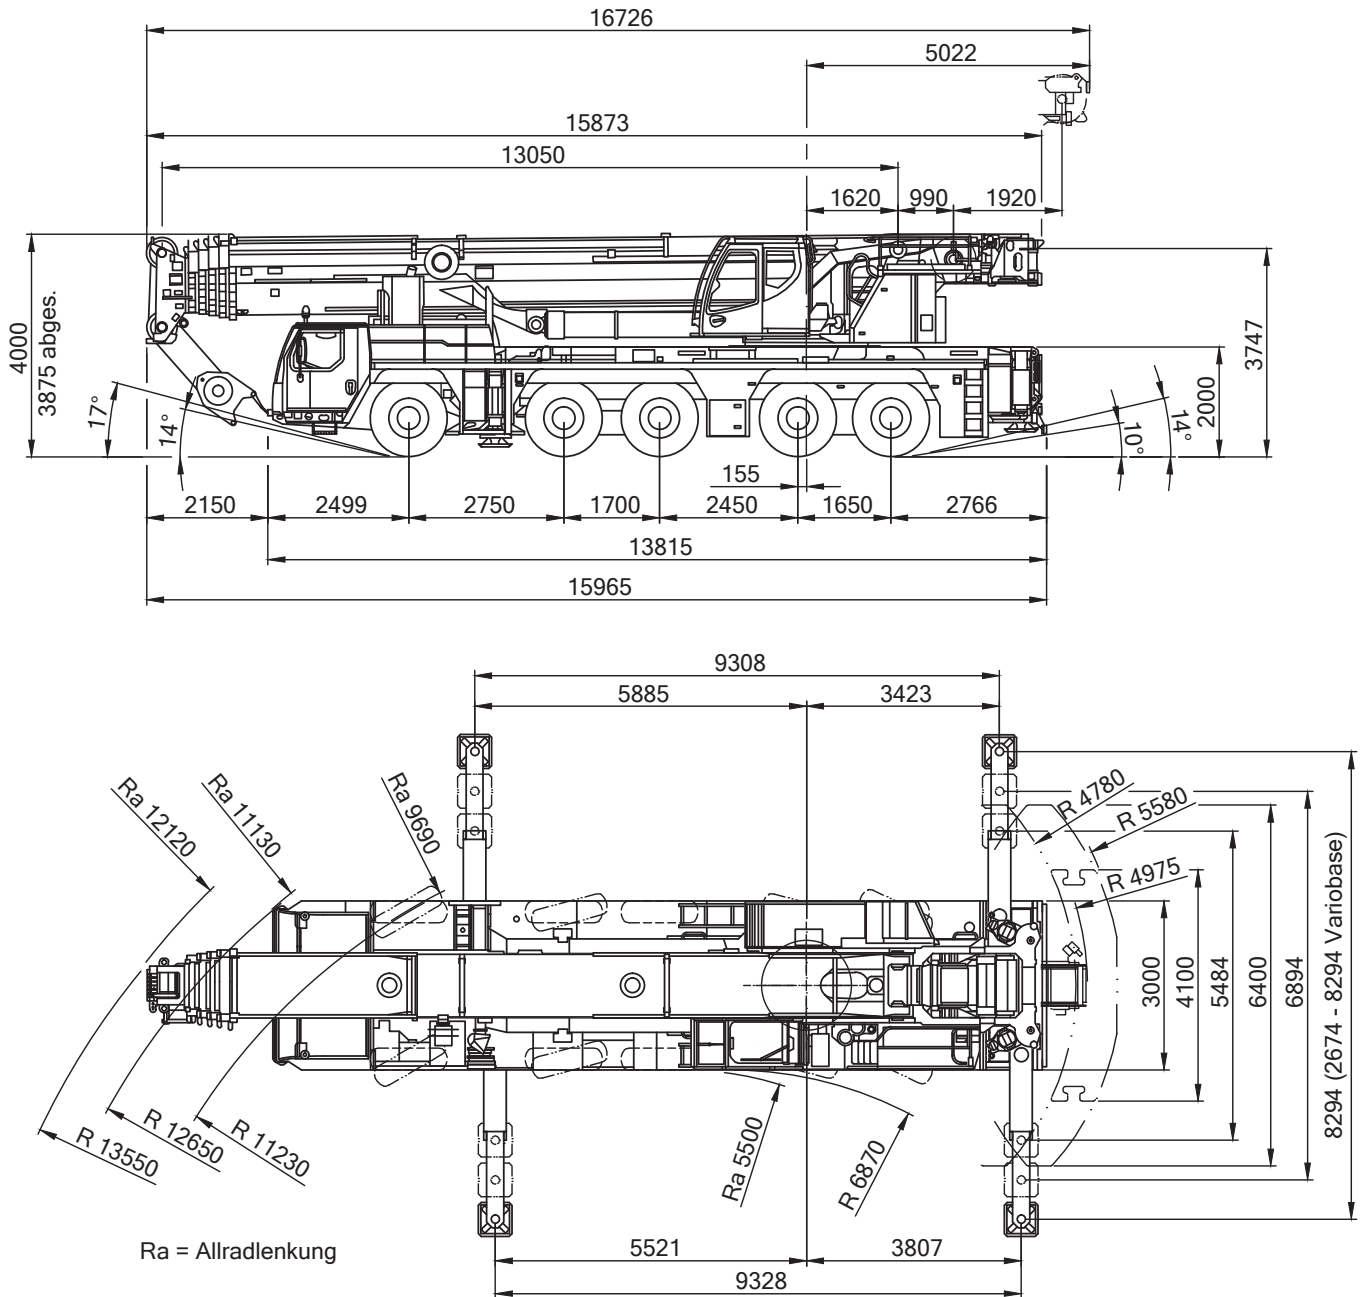

Burbach · Olpe · Siegen · Wetzlar

Dornseiff

So viel Kraft muss sein.

dornseiff.eu

Liebherr LTM 1250-5.1

Burbach

Telefon: 02736 / 44 11-0
Telefax: 02736 / 503 22
dispo.burbach@dornseiff.eu

Olpe

Telefon: 02761 / 93 64-0
Telefax: 02761 / 40 382
dispo.olpe@dornseiff.eu

Siegen

Telefon: 0271 / 74 12 30 40
Telefax: 0271 / 74 12 50 38
dispo.siegen@dornseiff.eu

Wetzlar

Telefon: 06441 / 30 964-0
Telefax: 06441 / 30 964-22
dispo.wetzlar@dornseiff.eu

Sibiu (RO)

Telefon: +40 (0) 369 / 103 223
Telefax: +40 (0) 369 / 103 249
office@dornseiff.ro