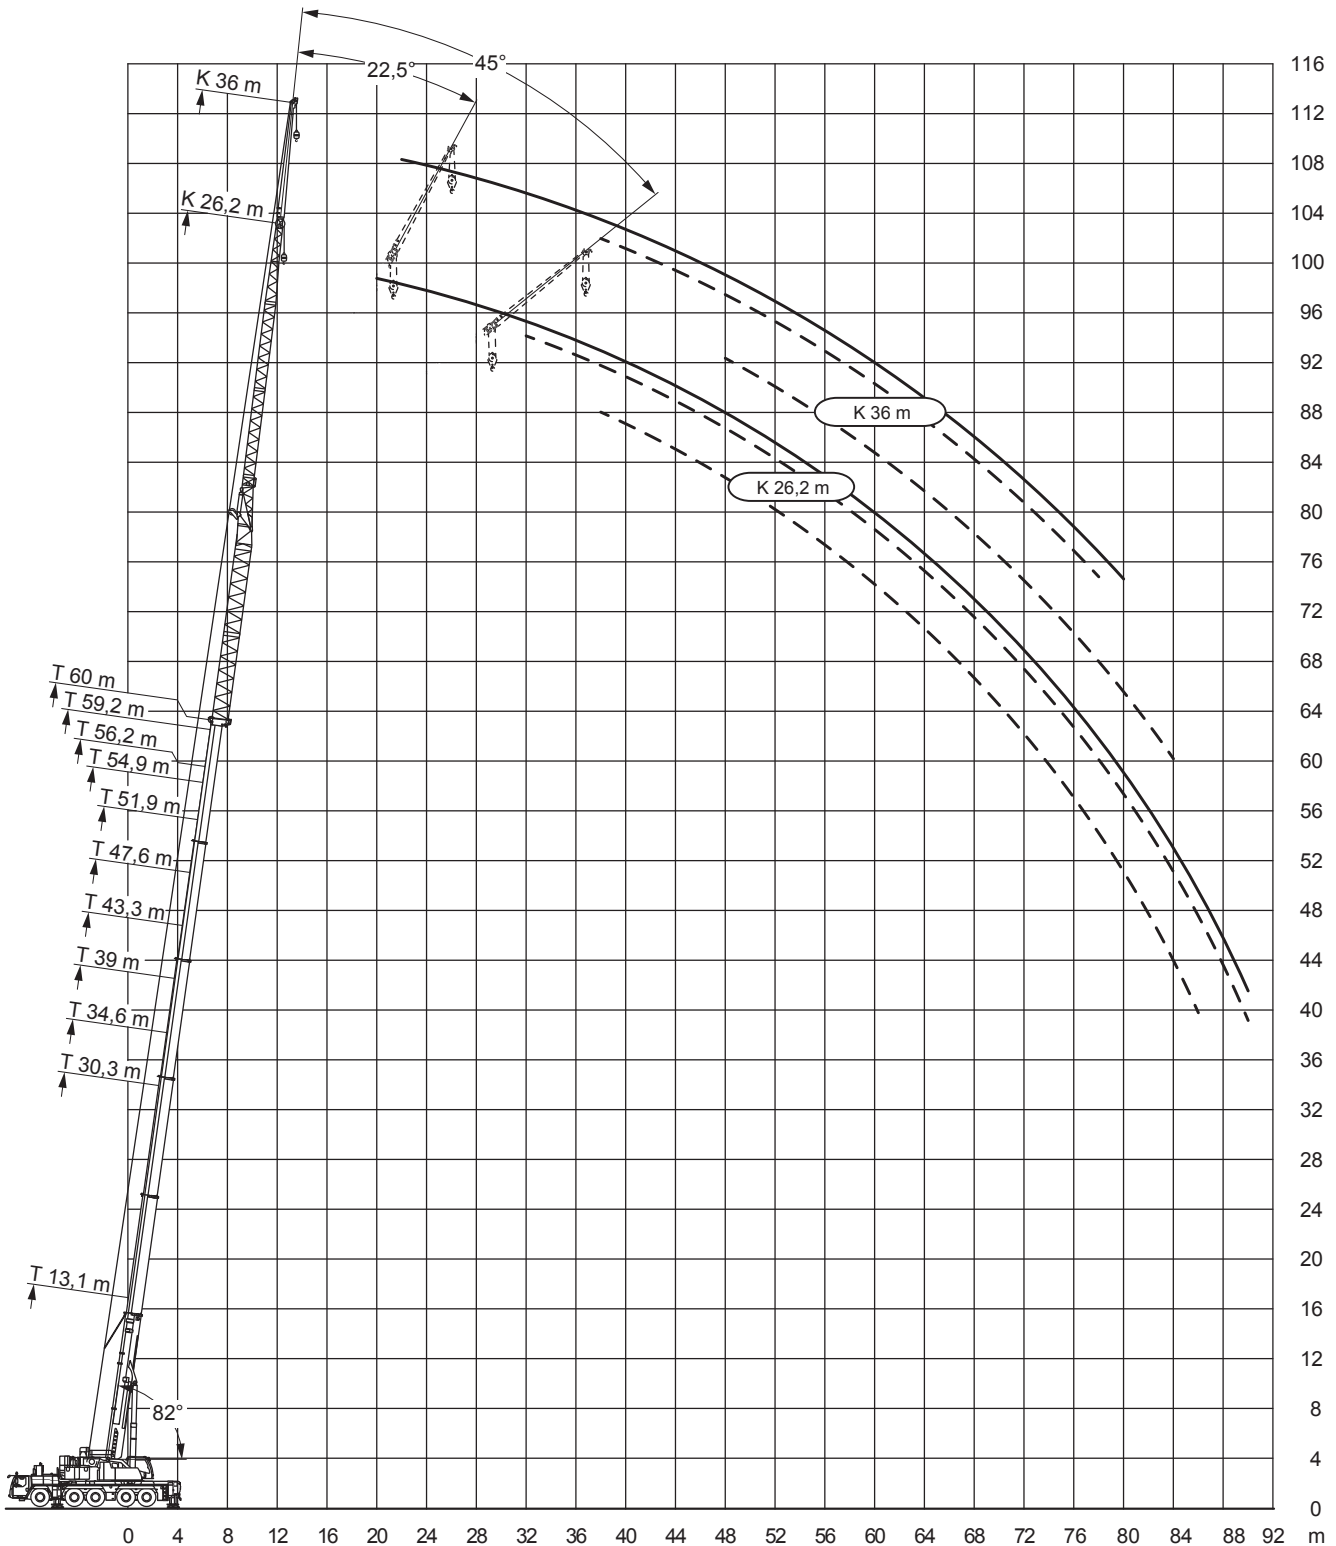

Burbach · Olpe · Siegen · Wetzlar

Dornseiff

So viel Kraft muss sein.

dornseiff.eu

Liebherr LTM 1250-5.1

■ Unter Last hydraulisch wippbar

Burbach

Telefon: 02736 / 44 11-0
Telefax: 02736 / 503 22
dispo.burbach@dornseiff.eu

Olpe

Telefon: 02761 / 93 64-0
Telefax: 02761 / 40 382
dispo.olpe@dornseiff.eu

Siegen

Telefon: 0271 / 74 12 50 40
Telefax: 0271 / 74 12 50 38
dispo.siegen@dornseiff.eu

Wetzlar

Telefon: 06441 / 30 964-0
Telefax: 06441 / 30 964-22
dispo.wetzlar@dornseiff.eu

Sibiu (RO)

Telefon: +40 (0) 369 / 103 223
Telefax: +40 (0) 369 / 103 249
office@dornseiff.ro