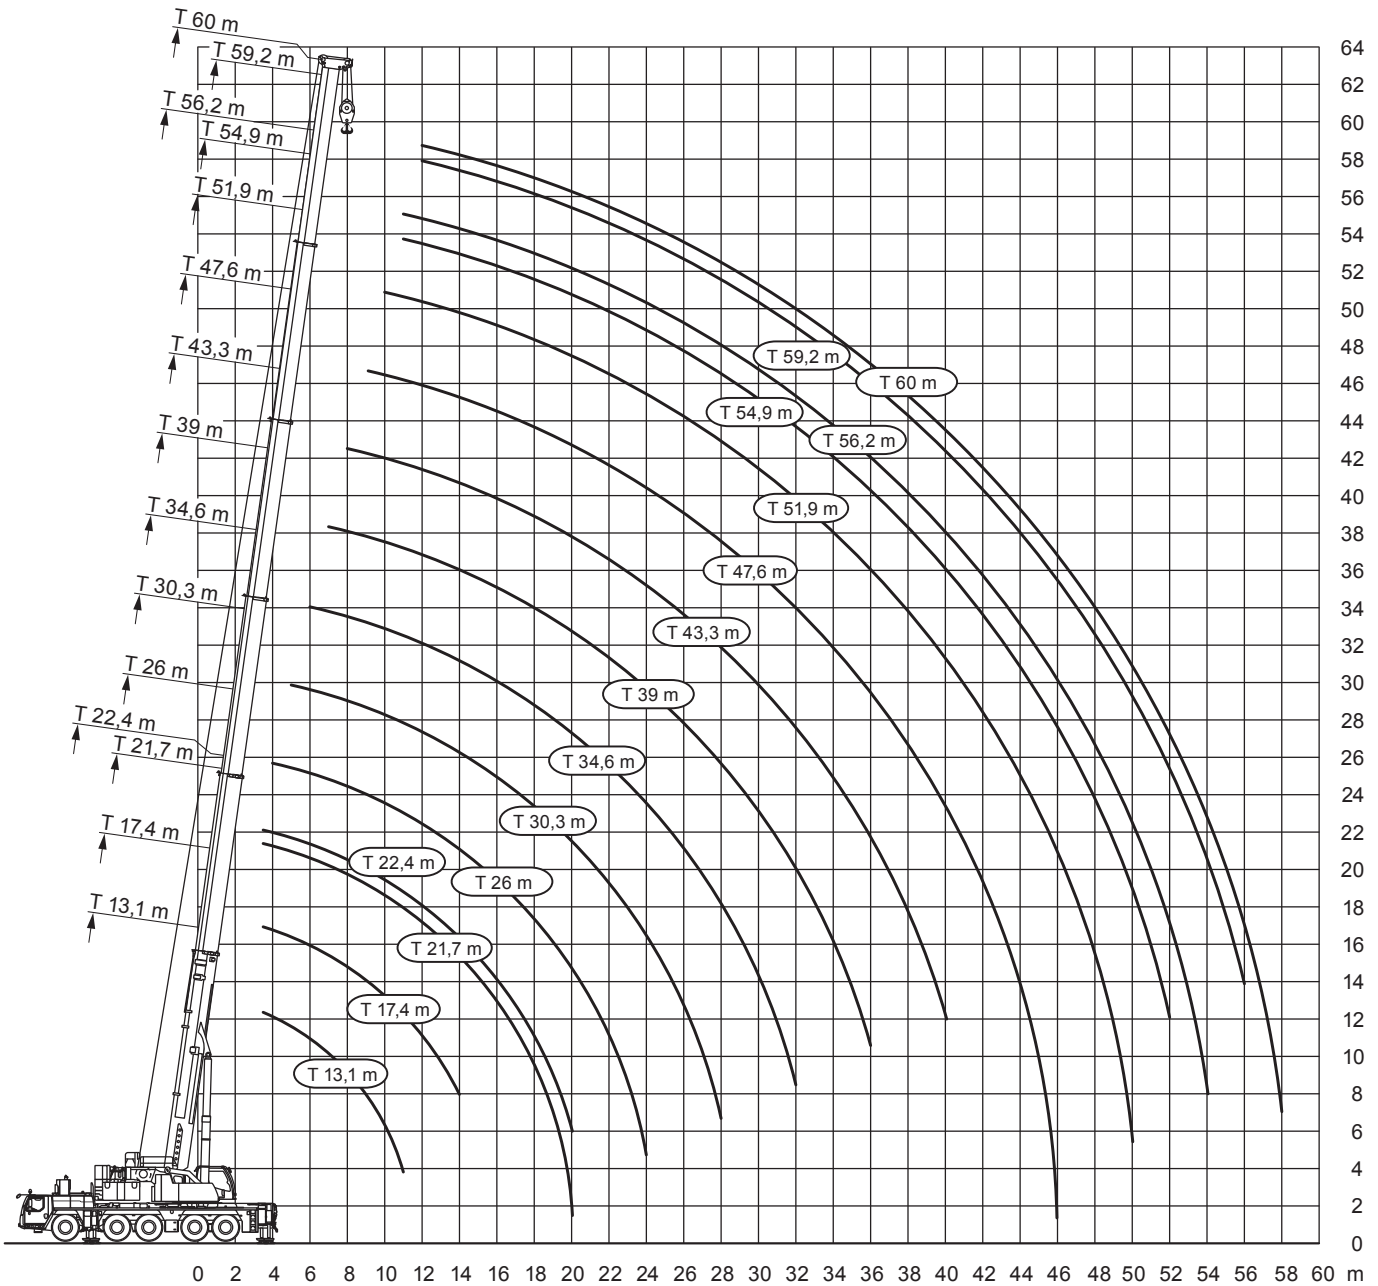

Burbach • Olpe • Siegen • Wetzlar

Dornseiff

So viel Kraft muss sein.

dornseiff.eu

Liebherr LTM 1250-5.1

Burbach

Telefon: 02736 / 44 11-0
Telefax: 02736 / 503 22
dispo.burbach@dornseiff.eu

Olpe

Telefon: 02761 / 93 64-0
Telefax: 02761 / 40 382
dispo.olpe@dornseiff.eu

Siegen

Telefon: 0271 / 74 12 50 40
Telefax: 0271 / 74 12 50 38
dispo.siegen@dornseiff.eu

Wetzlar

Telefon: 06441 / 30 964-0
Telefax: 06441 / 30 964-22
dispo.wetzlar@dornseiff.eu

Sibiu (RO)

Telefon: +40 (0) 369 / 103 223
Telefax: +40 (0) 369 / 103 249
office@dornseiff.ro