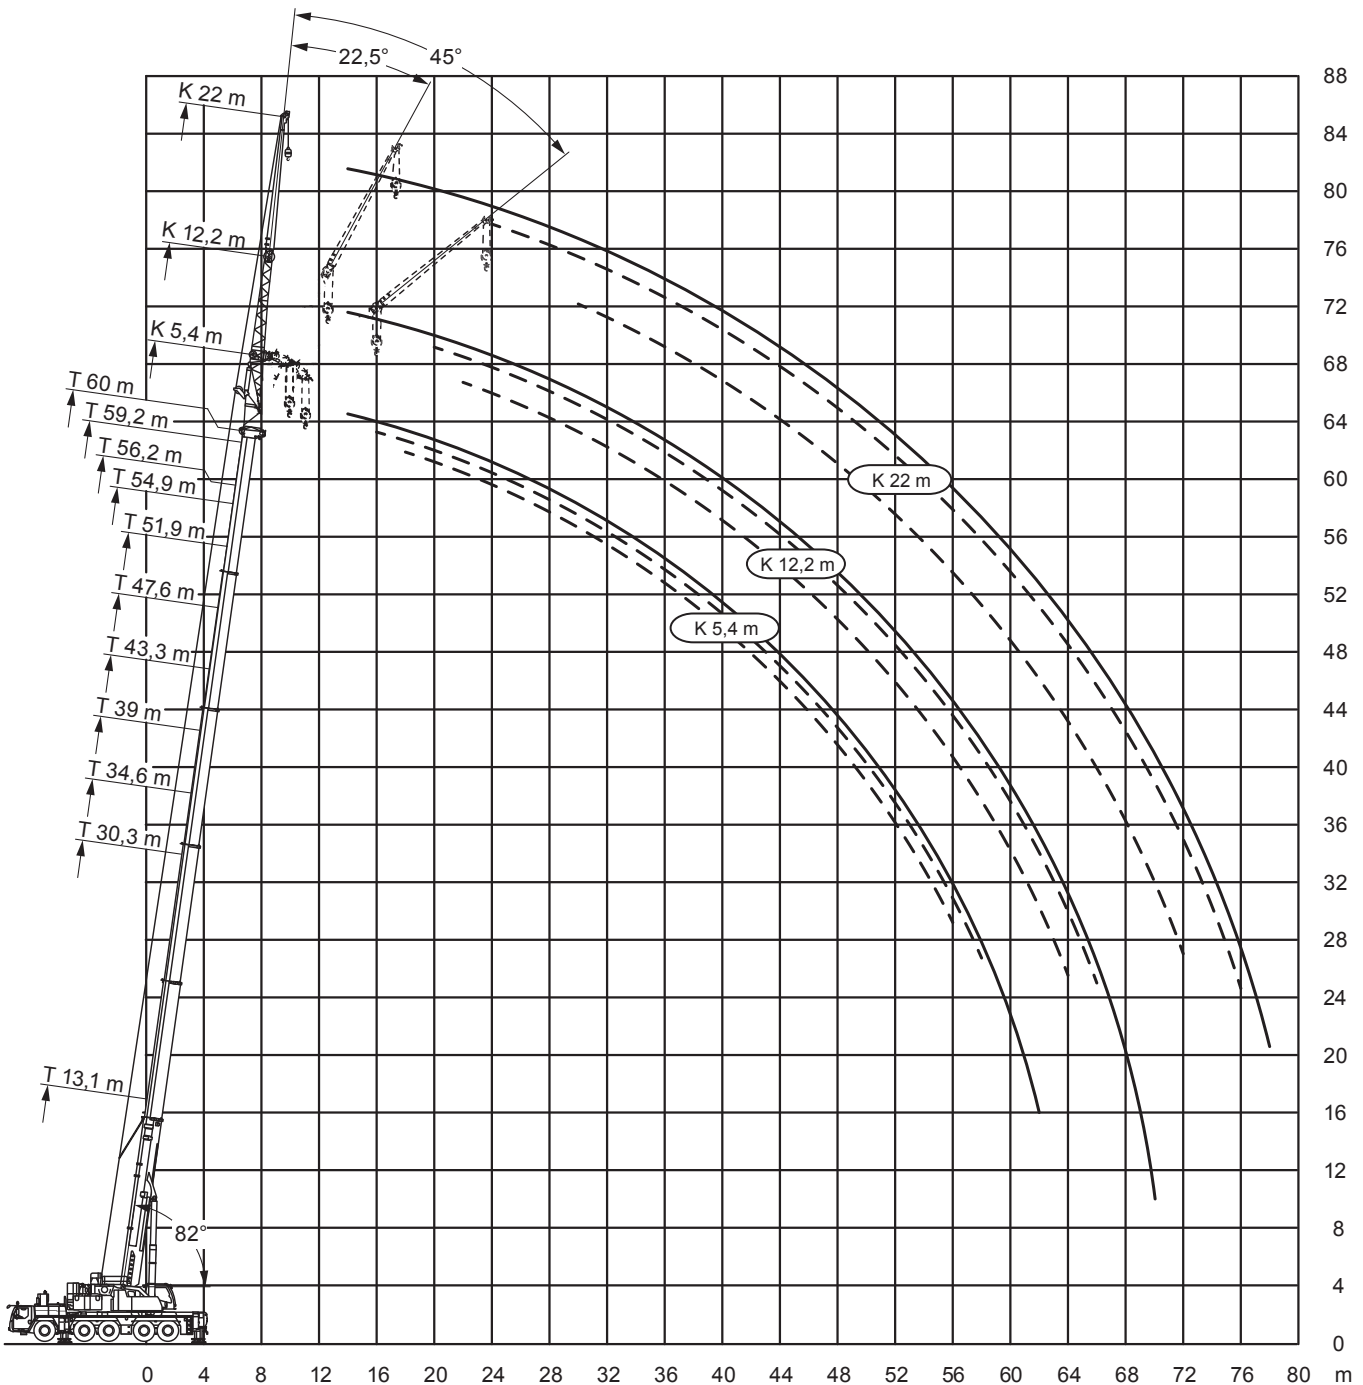

Burbach • Olpe • Siegen • Wetzlar

Dornseiff

So viel Kraft muss sein.

dornseiff.eu

Liebherr LTM 1250-5.1

■ Unter Last hydraulisch wippbar

Burbach

Telefon: 02736 / 44 11-0
Telefax: 02736 / 503 22
dispo.burbach@dornseiff.eu

Olpe

Telefon: 02761 / 93 64-0
Telefax: 02761 / 40 382
dispo.olpe@dornseiff.eu

Siegen

Telefon: 0271 / 74 12 50 40
Telefax: 0271 / 74 12 50 38
dispo.siegen@dornseiff.eu

Wetzlar

Telefon: 06441 / 30 964-0
Telefax: 06441 / 30 964-22
dispo.wetzlar@dornseiff.eu

Sibiu (RO)

Telefon: +40 (0) 369 / 103 223
Telefax: +40 (0) 369 / 103 249
office@dornseiff.ro