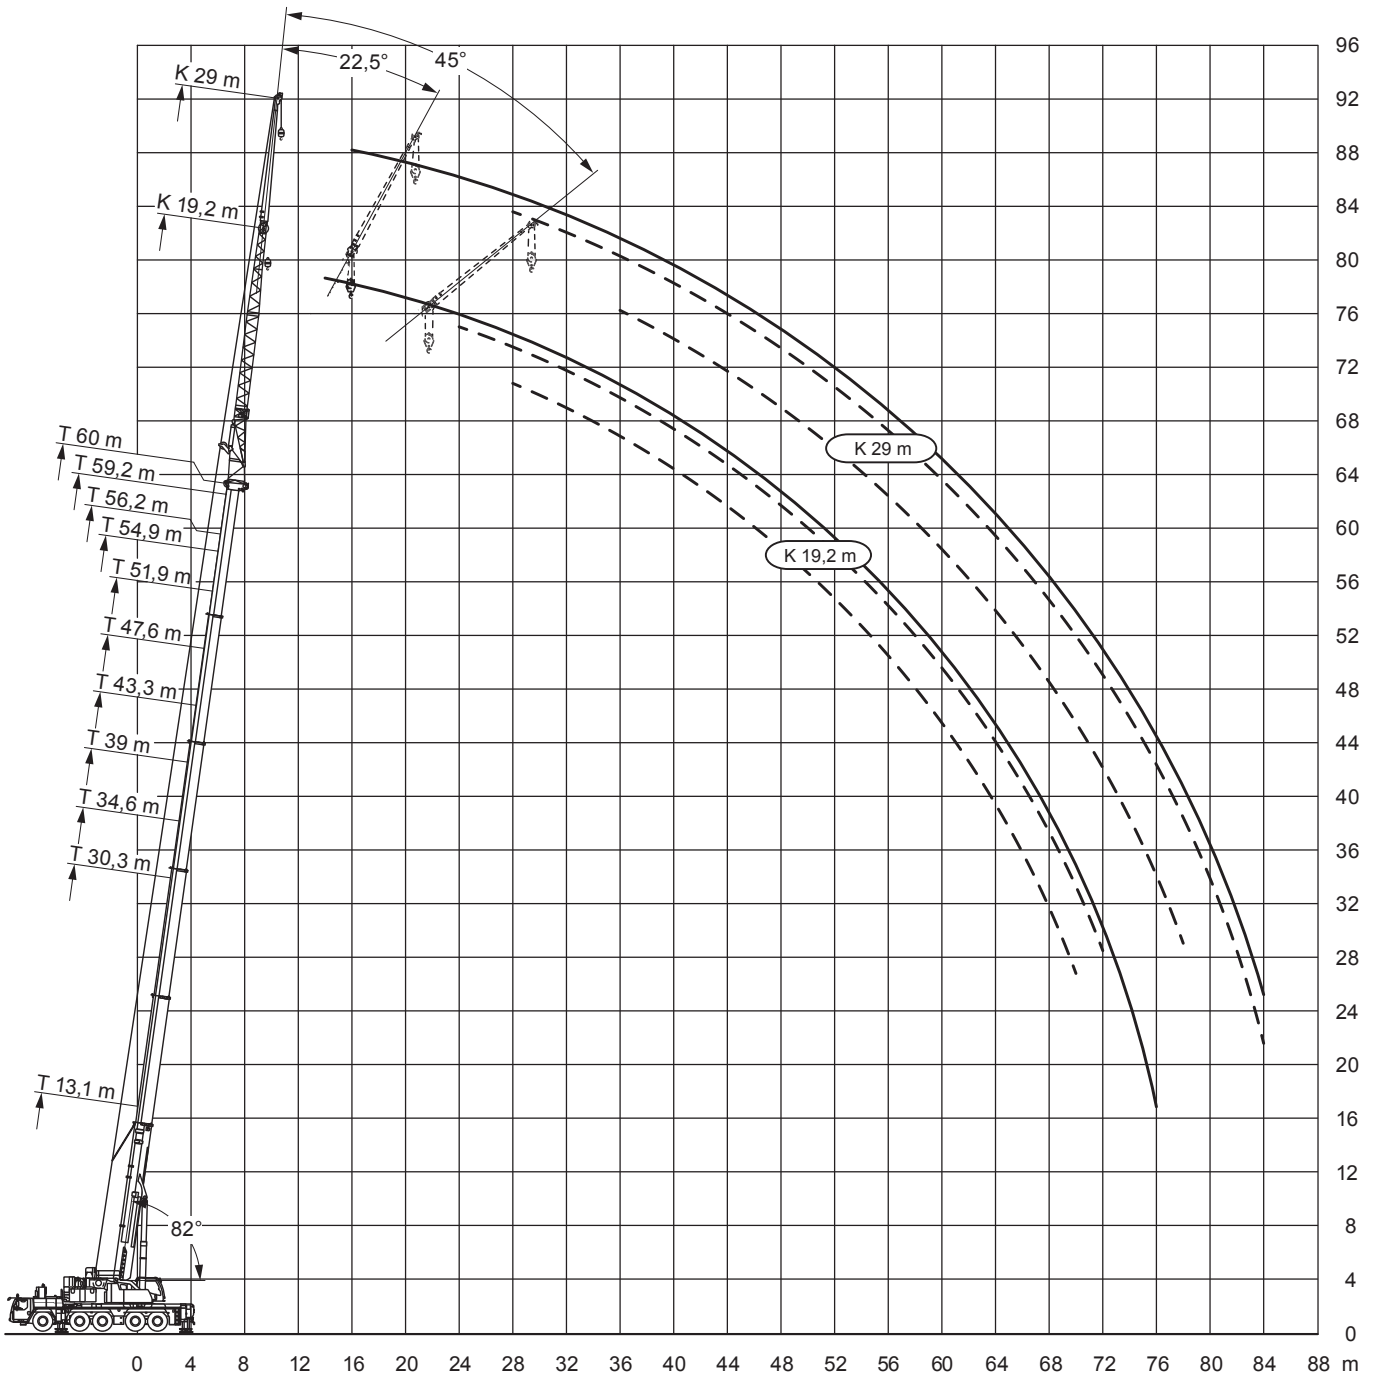

Burbach · Olpe · Siegen · Wetzlar

Dornseiff

So viel Kraft muss sein.

dornseiff.eu

Liebherr LTM 1250-5.1

■ Unter Last hydraulisch wippbar

Burbach

Telefon: 02736 / 44 11-0
Telefax: 02736 / 503 22
dispo.burbach@dornseiff.eu

Olpe

Telefon: 02761 / 93 64-0
Telefax: 02761 / 40 382
dispo.olpe@dornseiff.eu

Siegen

Telefon: 0271 / 74 12 50 40
Telefax: 0271 / 74 12 50 38
dispo.siegen@dornseiff.eu

Wetzlar

Telefon: 06441 / 30 964-0
Telefax: 06441 / 30 964-22
dispo.wetzlar@dornseiff.eu

Sibiu (RO)

Telefon: +40 (0) 369 / 103 223
Telefax: +40 (0) 369 / 103 249
office@dornseiff.ro