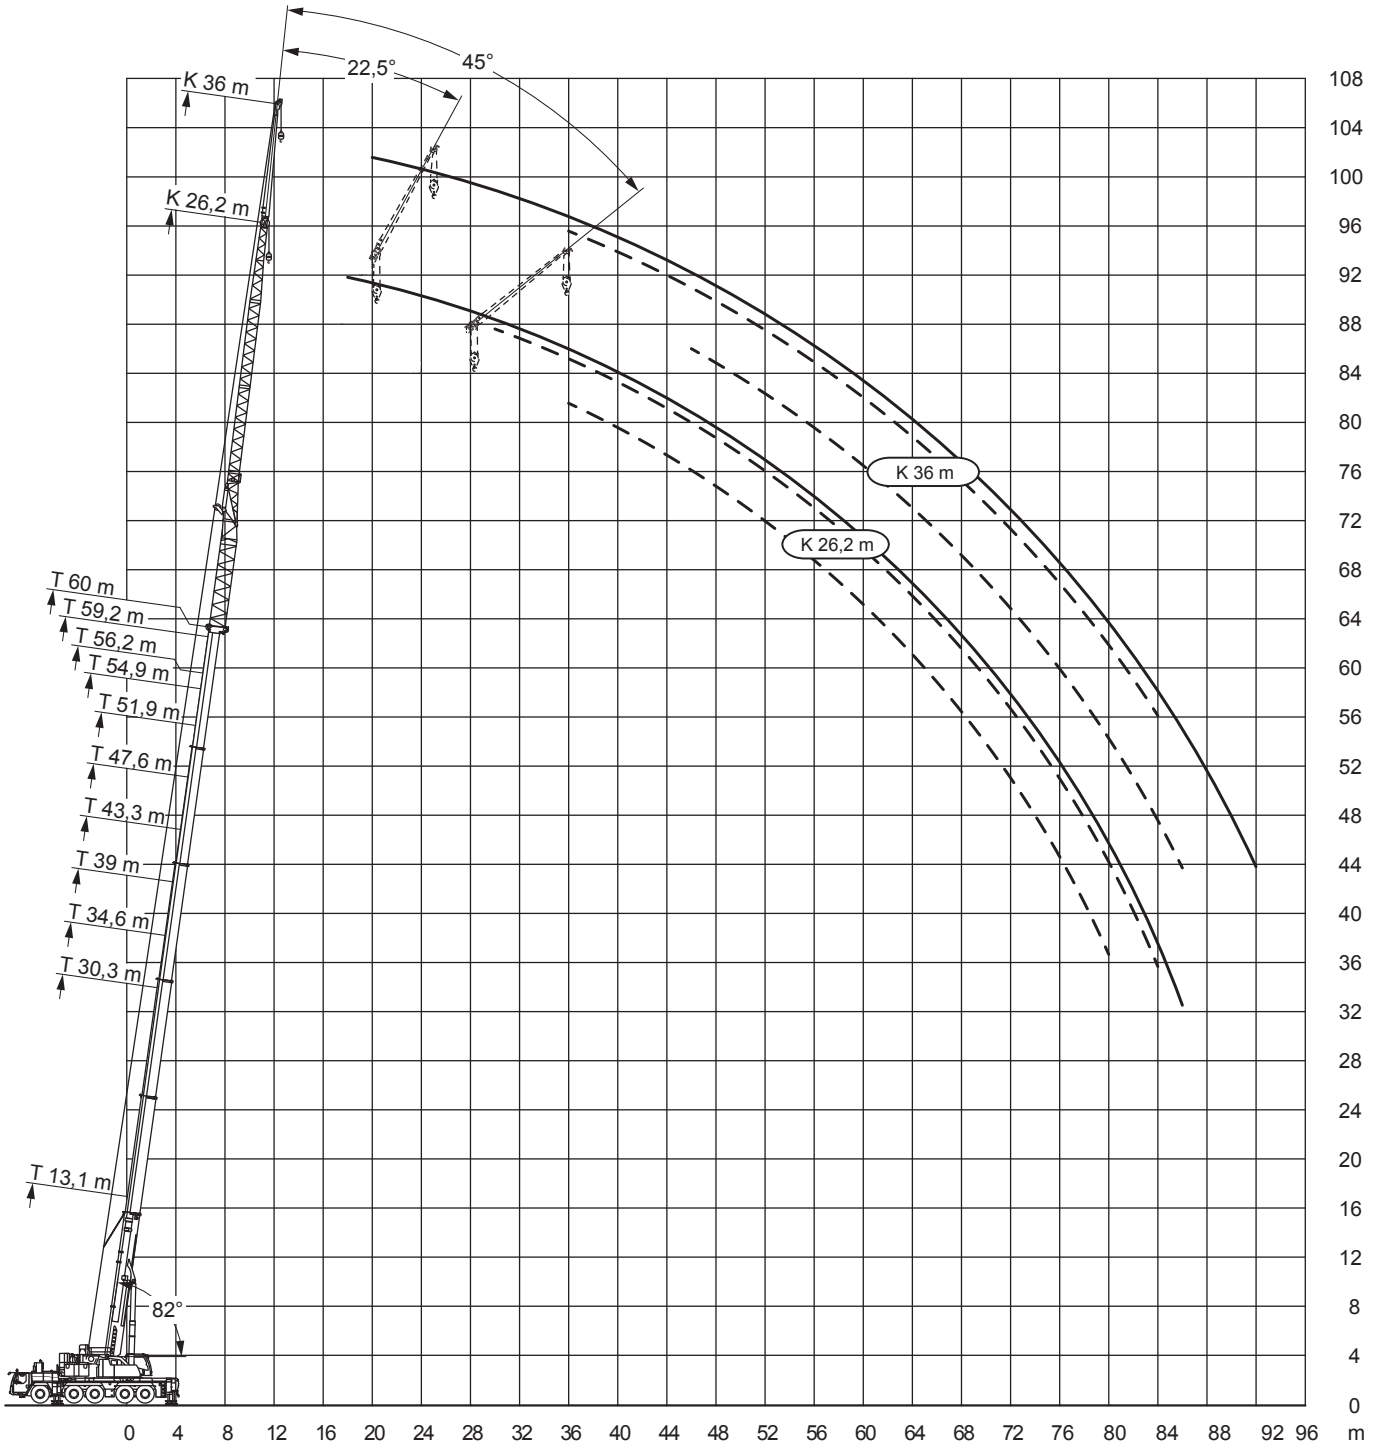

Burbach · Olpe · Siegen · Wetzlar

Dornseiff

So viel Kraft muss sein.

dornseiff.eu

Liebherr LTM 1250-5.1

■ Unter Last hydraulisch wippbar

Burbach

Telefon: 02736 / 44 11-0
Telefax: 02736 / 503 22
dispo.burbach@dornseiff.eu

Olpe

Telefon: 02761 / 93 64-0
Telefax: 02761 / 40 382
dispo.olpe@dornseiff.eu

Siegen

Telefon: 0271 / 74 12 50 40
Telefax: 0271 / 74 12 50 38
dispo.siegen@dornseiff.eu

Wetzlar

Telefon: 06441 / 30 964-0
Telefax: 06441 / 30 964-22
dispo.wetzlar@dornseiff.eu

Sibiu (RO)

Telefon: +40 (0) 369 / 103 223
Telefax: +40 (0) 369 / 103 249
office@dornseiff.ro