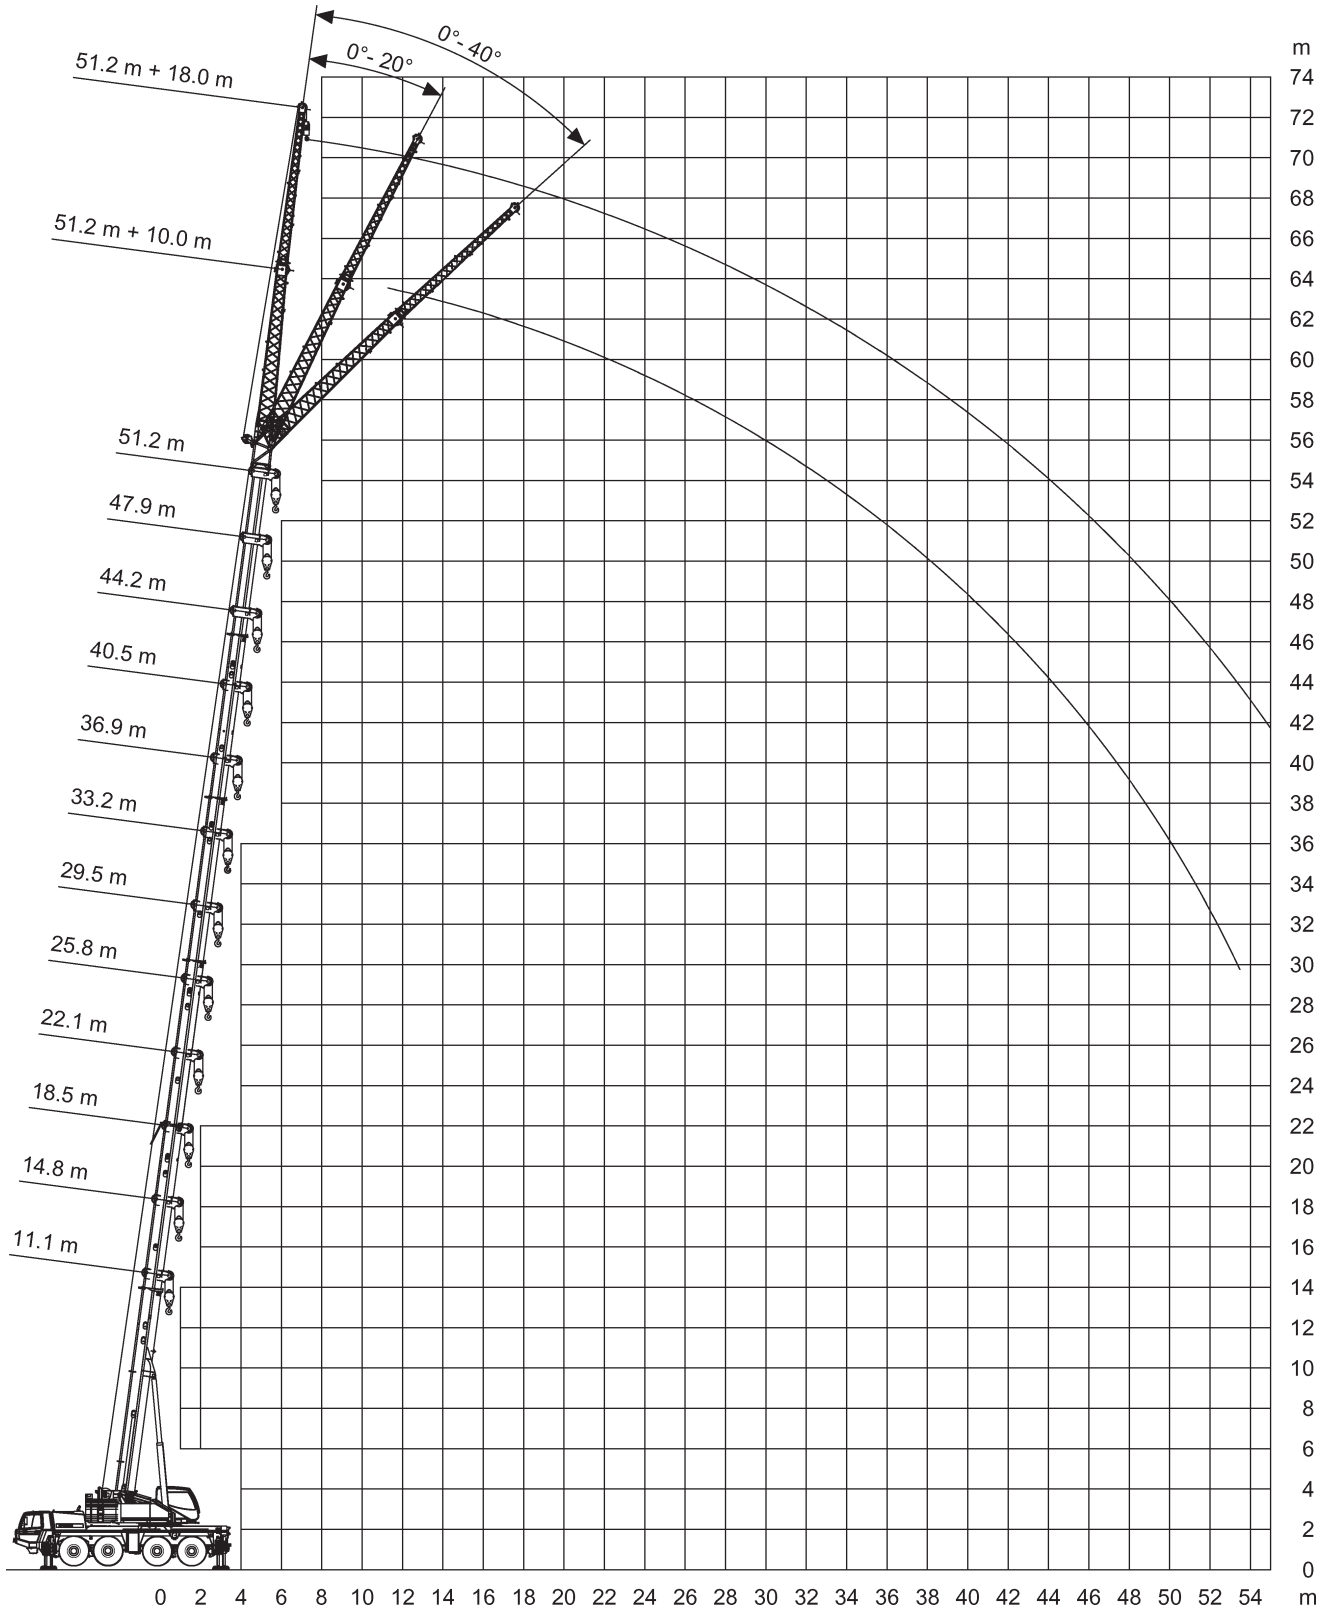

Burbach · Olpe · Siegen · Wetzlar

Dornseiff

So viel Kraft muss sein.

dornseiff.eu

Tadano Faun ATF 90G-4

Burbach

Telefon: 02736 / 44 11-0
Telefax: 02736 / 503 22
dispo.burbach@dornseiff.eu

Olpe

Telefon: 02761 / 93 64-0
Telefax: 02761 / 40 382
dispo.olpe@dornseiff.eu

Siegen

Telefon: 0271 / 74 12 50 40
Telefax: 0271 / 74 12 50 38
dispo.siegen@dornseiff.eu

Wetzlar

Telefon: 06441 / 30 964-0
Telefax: 06441 / 30 964-22
dispo.wetzlar@dornseiff.eu

Sibiu (RO)

Telefon: +40 (0) 369 / 103 223
Telefax: +40 (0) 369 / 103 249
office@dornseiff.ro