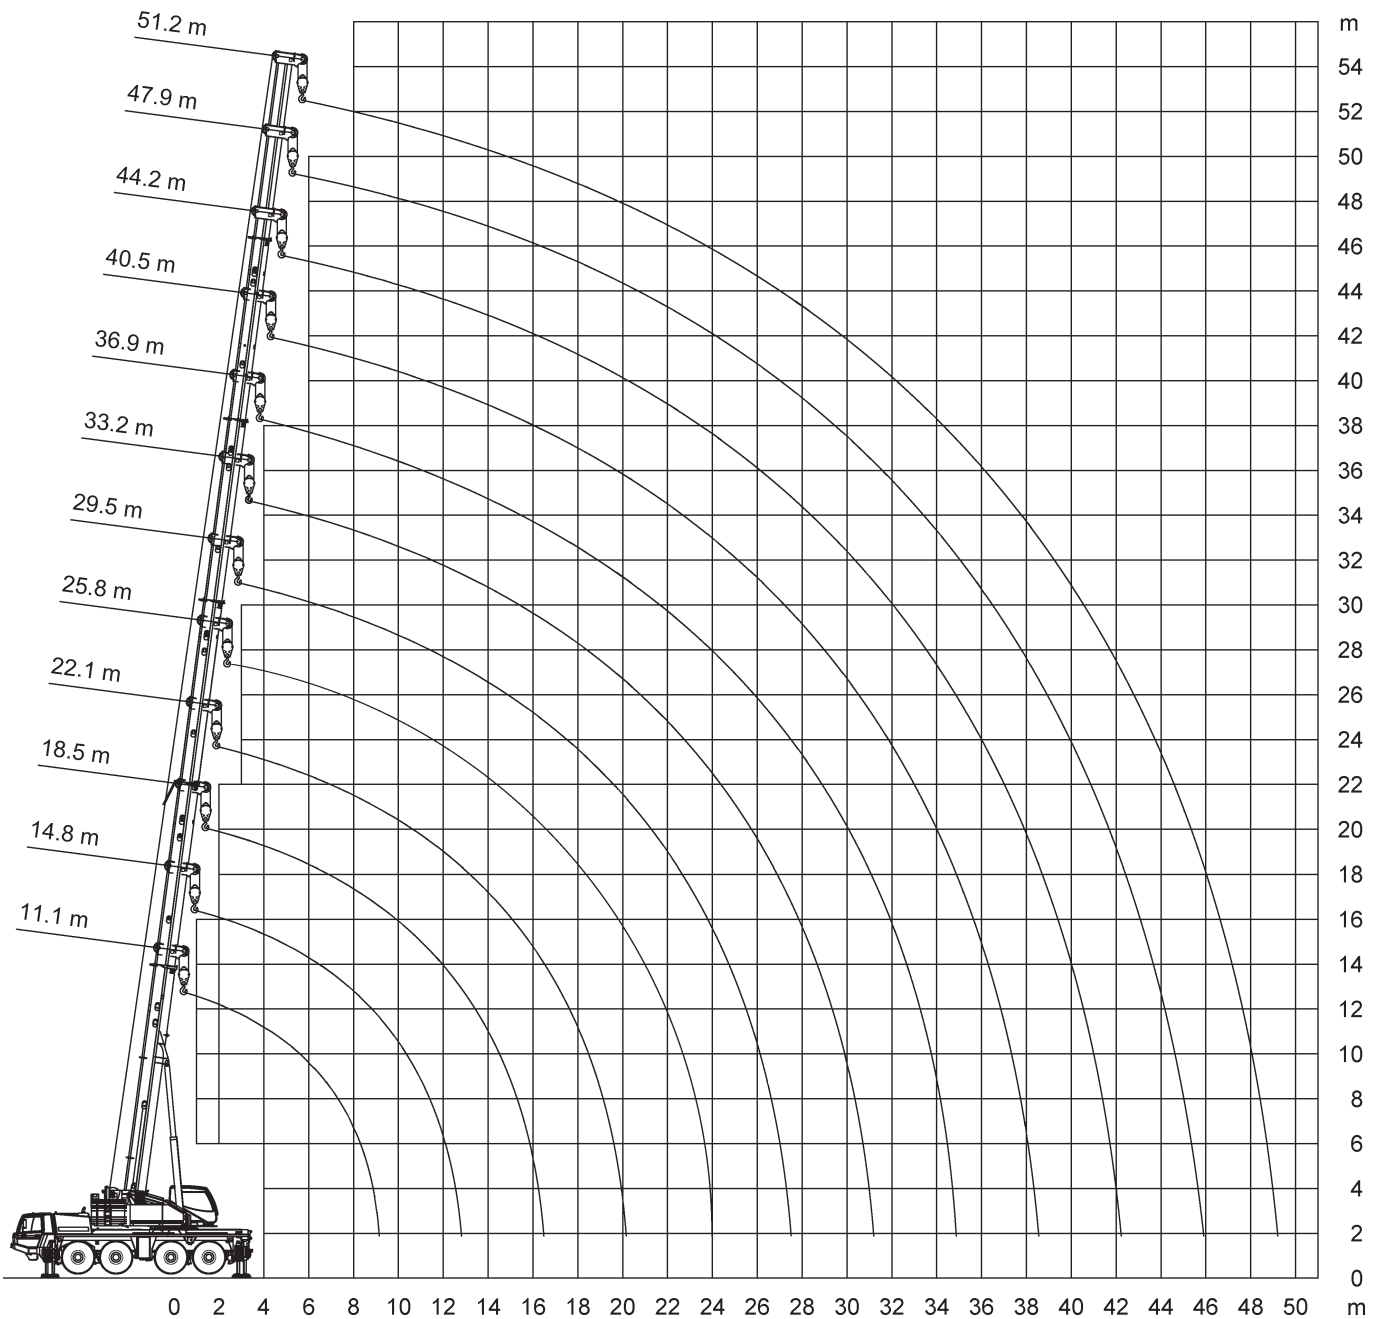

Burbach • Olpe • Siegen • Wetzlar

Dornseiff

So viel Kraft muss sein.

dornseiff.eu

Tadano Faun ATF 90G-4

Burbach

Telefon: 02736 / 44 11-0
Telefax: 02736 / 503 22
dispo.burbach@dornseiff.eu

Olpe

Telefon: 02761 / 93 64-0
Telefax: 02761 / 40 382
dispo.olpe@dornseiff.eu

Siegen

Telefon: 0271 / 74 12 50 40
Telefax: 0271 / 74 12 50 38
dispo.siegen@dornseiff.eu

Wetzlar

Telefon: 06441 / 30 964-0
Telefax: 06441 / 30 964-22
dispo.wetzlar@dornseiff.eu

Sibiu (RO)

Telefon: +40 (0) 369 / 103 223
Telefax: +40 (0) 369 / 103 249
office@dornseiff.ro