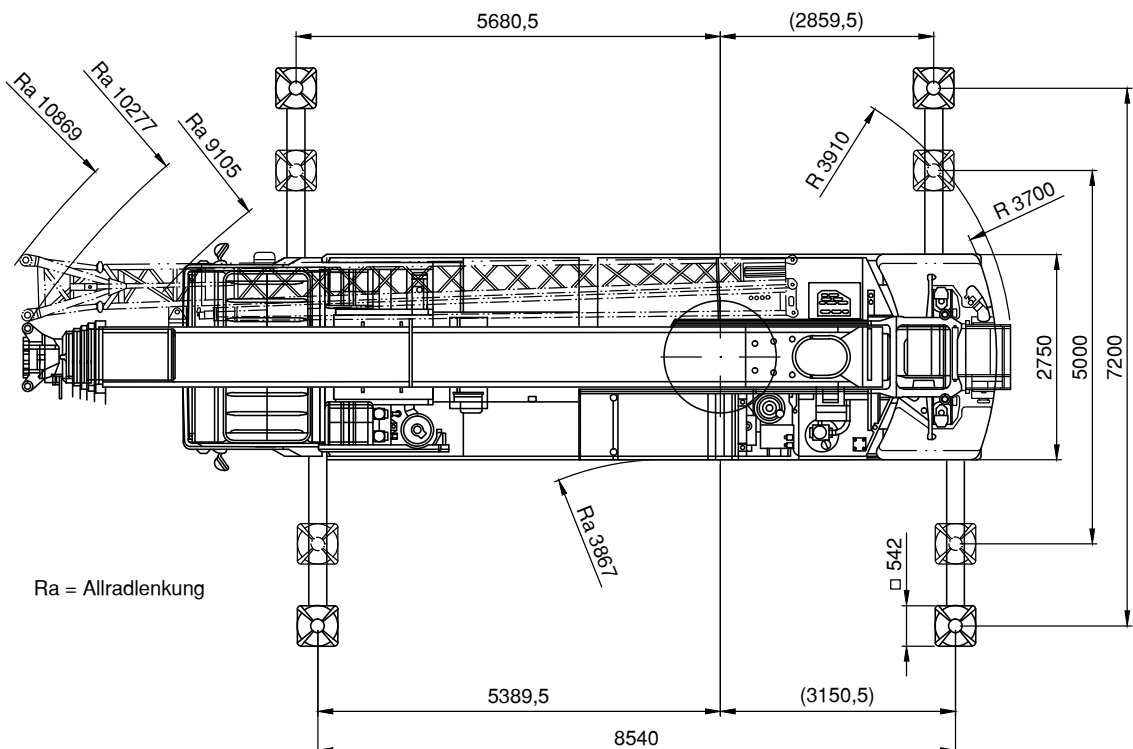

Ra = Allradlenkung

Burbach

Telefon: 02736 / 44 11-0
Telefax: 02736 / 503 22
dispo.burbach@dornseiff.eu

Olpe

Telefon: 02761 / 93 64-0
Telefax: 02761 / 40 382
dispo.olpe@dornseiff.eu

Siegen

Telefon: 0271 / 74 12 50 40
Telefax: 0271 / 74 12 50 38
dispo.siegen@dornseiff.eu

Wetzlar

Telefon: 06441 / 30 964-0
Telefax: 06441 / 30 964-22
dispo.wetzlar@dornseiff.eu

Sibiu (RO)

Telefon: +40 (0) 369 / 103 223
Telefax: +40 (0) 369 / 103 249
office@dornseiff.ro