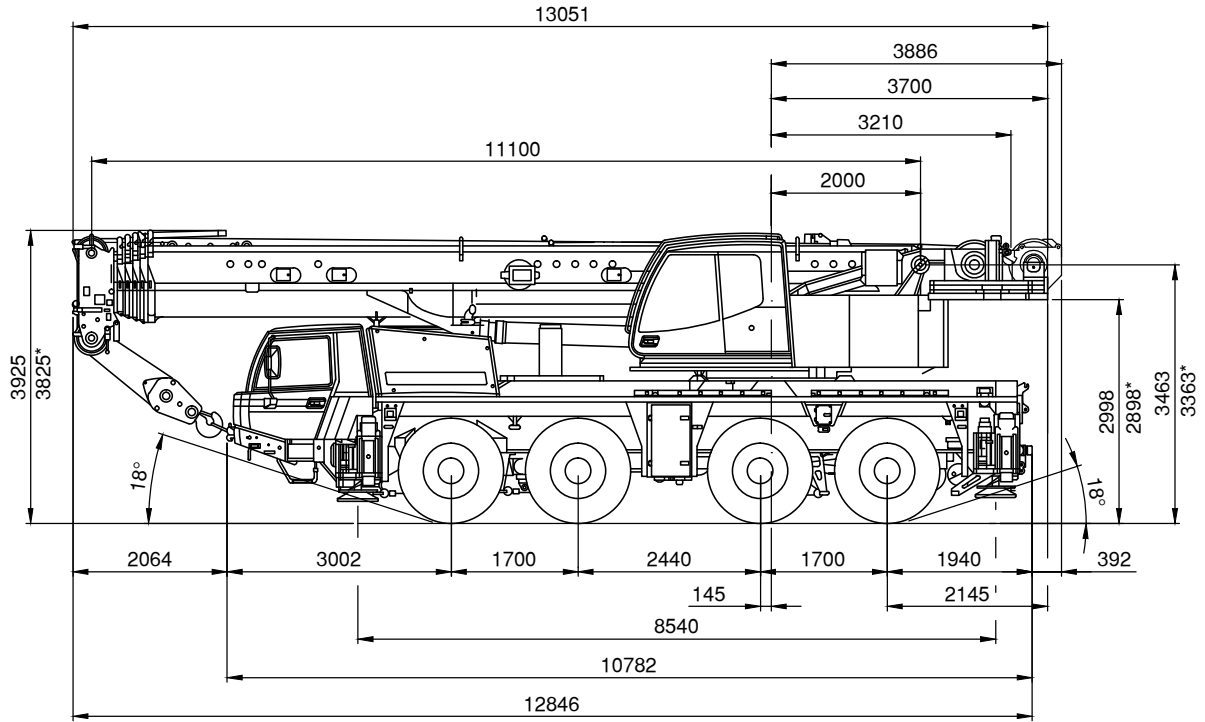

Burbach · Olpe · Siegen · Wetzlar

Dornseiff

So viel Kraft muss sein.

dornseiff.eu

Tadano Faun ATF 90G-4

* = abgesenkt