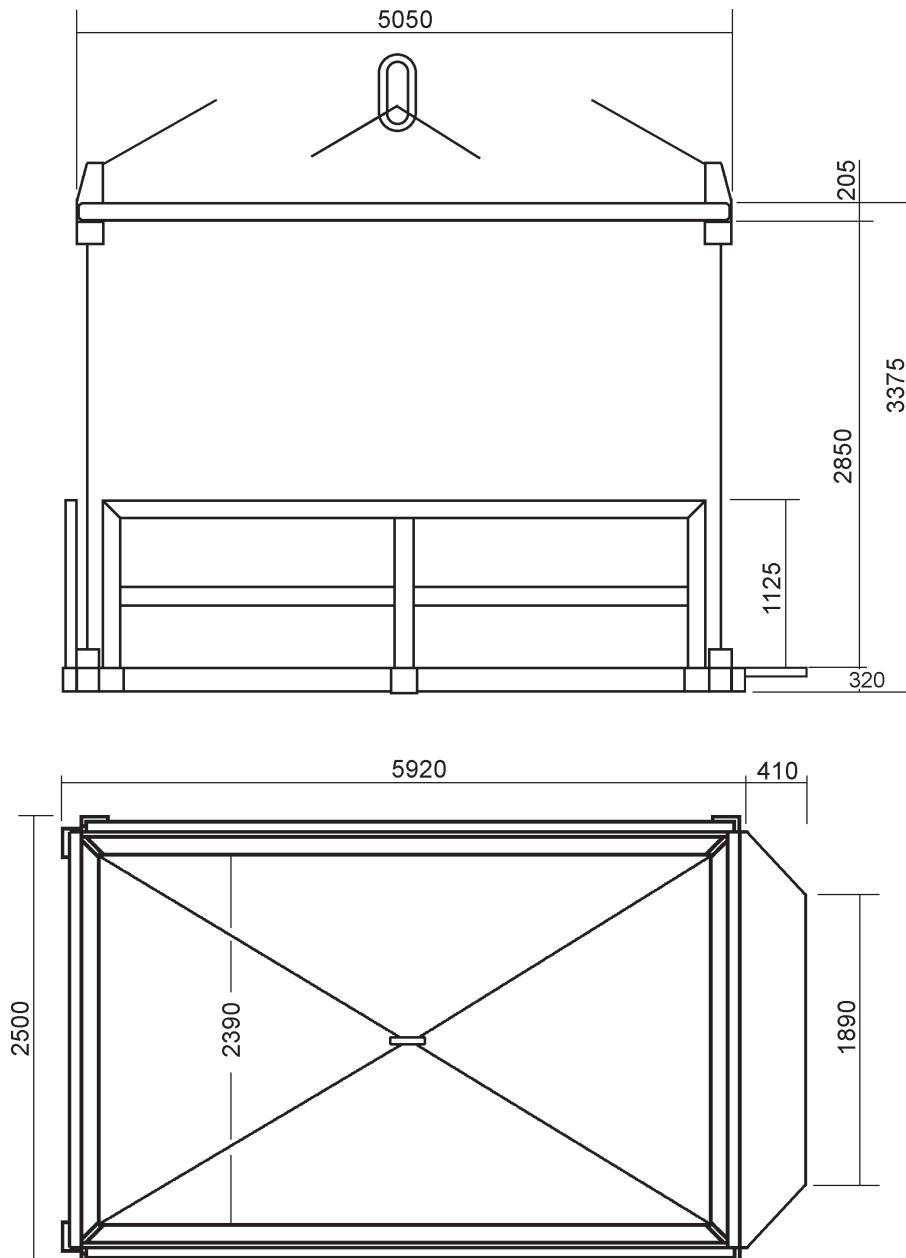

Burbach • Olpe • Siegen • Wetzlar

Dornseiff

So viel Kraft muss sein.

dornseiff.eu

Schwerlastbühne

Schwerlastbühne

■ Nutzlast 10 t , Eigengewicht 4.600 kg

- Ladefläche (BxH) 5920 x 2390 mm