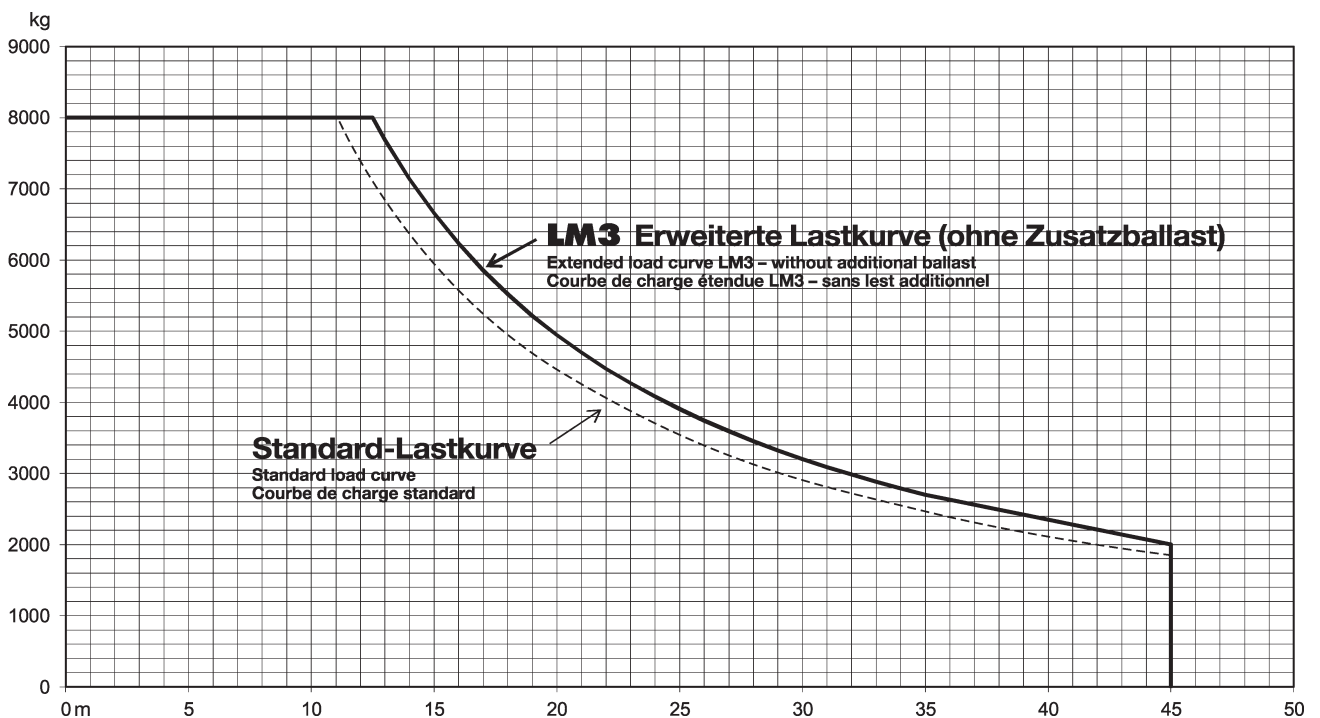

Burbach • Olpe • Siegen • Wetzlar

Dornseiff

So viel Kraft muss sein.

dornseiff.eu

Liebherr MK 88 Plus

45m

fest

7,3x7m

360°

75%

m	LM3 / 0°	0°	45 15°	30°	45°	m
8	8	8	1,85	6	1,85	8
10	8	8	1,85	6	1,85	10
12	8	7,37	1,85	5,26	1,85	12
12,5	8	6,36	1,85	4,69	1,85	14
14	7,14	6,36	1,85	4,69	1,85	14
16	6,23	5,58	1,85	4,22	1,85	16
18	5,52	4,96	1,85	3,83	1,85	18
20	4,95	4,46	1,85	3,5	1,85	20
22	4,47	4,05	1,85	3,22	1,85	22
24	4,08	3,7	1,85	2,98	1,85	24
26	3,74	3,4	1,85	2,77	1,85	26
28	3,45	3,14	1,85	2,58	1,85	28
30	3,2	2,92	1,85	2,41	1,85	30
31,9	2,98	2,72	1,85	2,26	1,85	31,9
34	2,79	2,54	1,85	2,13		34
36	2,59	2,39	1,85	2,01		36
38	2,44	2,25	1,85	1,85		38
38,9	2,3	2,12	1,85	1,85		38,9
40	2,3	2,12	1,85			40
42	2,17	2	1,85			42
43.3	2,05	1,9	1,6			43.3
44	2,05	1,9				44
45	2	1,85				45

max. 6,5 Beaufort

Burbach

Telefon: 02736 / 44 11-0
Telefax: 02736 / 503 22
dispo.burbach@dornseiff.eu

Olpe

Telefon: 02761 / 93 64-0
Telefax: 02761 / 40 382
dispo.olpe@dornseiff.eu

Siegen

Telefon: 0271 / 74 12 50 40
Telefax: 0271 / 74 12 50 38
dispo.siegen@dornseiff.eu

Wetzlar

Telefon: 06441 / 30 964-0
Telefax: 06441 / 30 964-22
dispo.wetzlar@dornseiff.eu