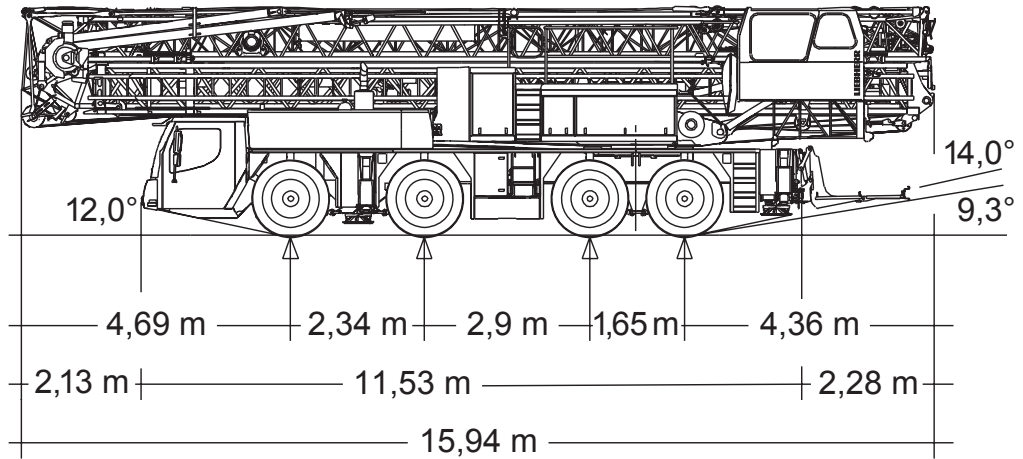

Burbach • Olpe • Siegen • Wetzlar

Dornseiff

So viel Kraft muss sein.

dornseiff.eu

Liebherr MK 88 Plus

Burbach

Telefon: 02736 / 44 11-0
Telefax: 02736 / 503 22
dispo.burbach@dornseiff.eu

Olpe

Telefon: 02761 / 93 64-0
Telefax: 02761 / 40 382
dispo.olpe@dornseiff.eu

Siegen

Telefon: 0271 / 74 12 50 40
Telefax: 0271 / 74 12 50 38
dispo.siegen@dornseiff.eu

Wetzlar

Telefon: 06441 / 30 964-0
Telefax: 06441 / 30 964-22
dispo.wetzlar@dornseiff.eu