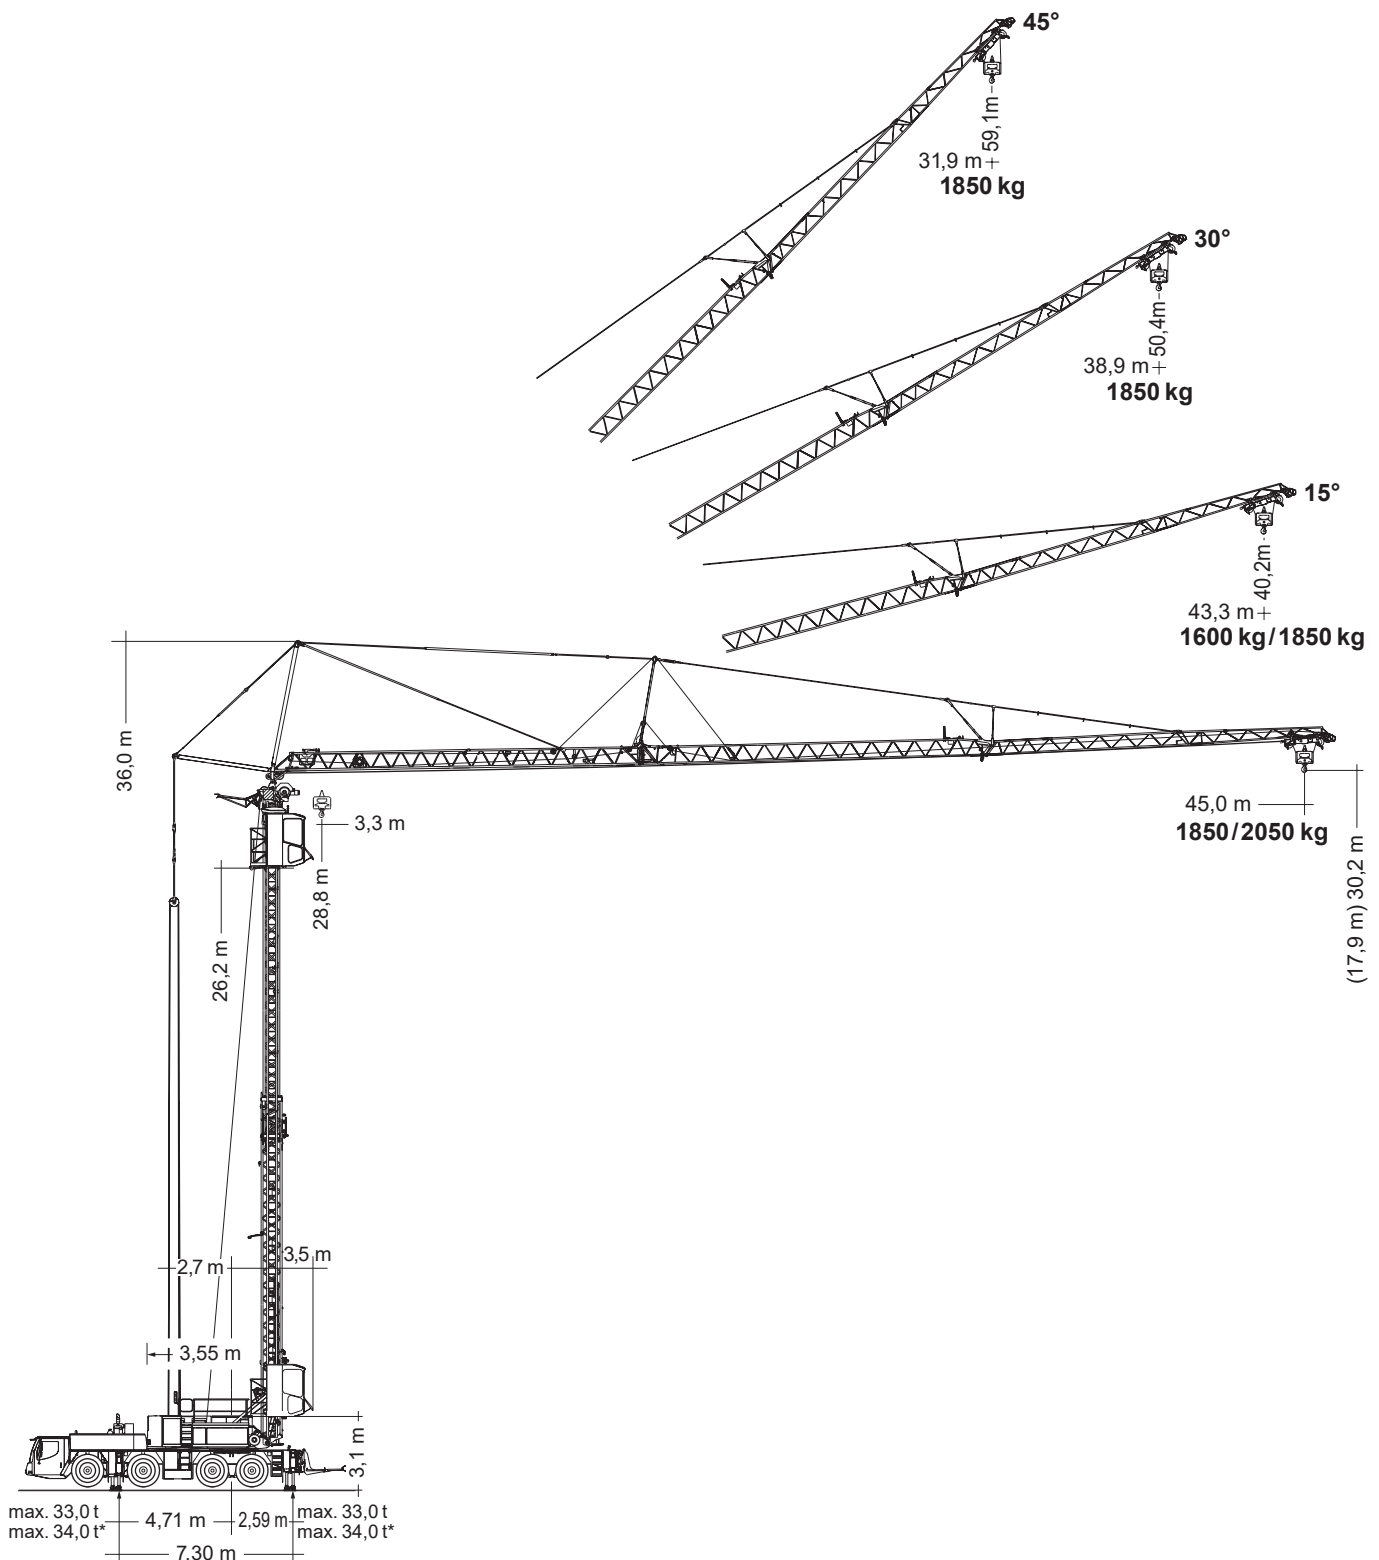

Burbach • Olpe • Siegen • Wetzlar

Dornseiff

So viel Kraft muss sein.

dornseiff.eu

Liebherr MK 88 Plus

Burbach
Telefon: 02736 / 44 11-0
Telefax: 02736 / 503 22
dispo.burbach@dornseiff.eu

Olpe
Telefon: 02761 / 93 64-0
Telefax: 02761 / 40 382
dispo.olpe@dornseiff.eu

Siegen
Telefon: 0271 / 74 12 50 40
Telefax: 0271 / 74 12 50 38
dispo.siegen@dornseiff.eu

Wetzlar
Telefon: 06441 / 30 964-0
Telefax: 06441 / 30 964-22
dispo.wetzlar@dornseiff.eu