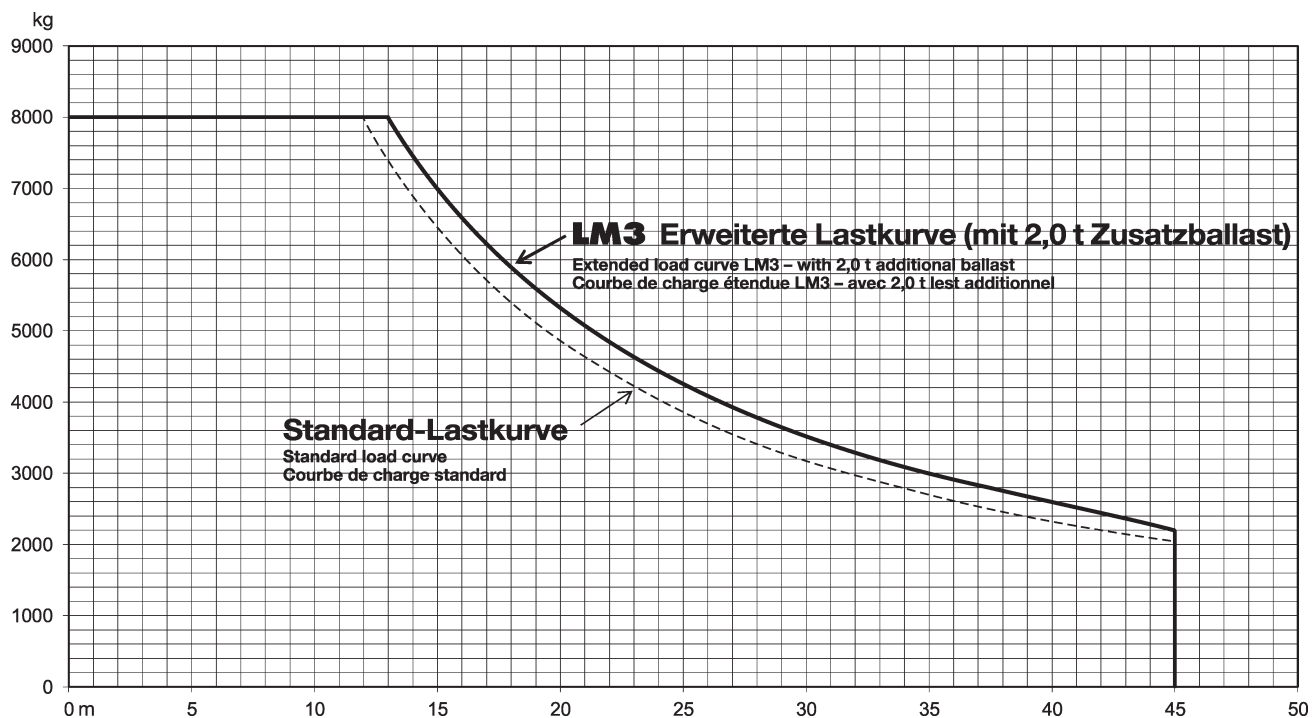

Burbach • Olpe • Siegen • Wetzlar

Dornseiff

So viel Kraft muss sein.

dornseiff.eu

Liebherr MK 88 Plus

45m

fest+2t

7,3x7m

360°

DIN

75%

m	LM3 / 0°	0°	45 15°	30°	45°	m
8	8	8	1,85	6	1,85	8
10	8	8	1,85	6	1,85	10
12	8	8	1,85	5,65	1,85	12
13	8	6,9	1,85	5,05	1,85	13
14	7,49	6,9	1,85	5,05	1,85	14
16	6,6	6,07	1,85	4,56	1,85	16
18	5,9	5,41	1,85	4,15	1,85	18
20	5,32	4,87	1,85	3,81	1,85	20
22	4,84	4,42	1,85	3,51	1,85	22
24	4,44	4,05	1,85	3,25	1,85	24
26	4,09	3,73	1,85	3,03	1,85	26
28	3,79	3,45	1,85	2,83	1,85	28
30	3,53	3,21	1,85	2,65	1,85	30
31,9	3,3	2,99	1,85	2,49	1,85	31,9
34	3,09	2,8	1,85	2,35		34
36	2,92	2,63	1,85	2,22		36
38	2,76	2,48	1,85	2,05		38
38,9	2,6	2,34	1,85	2,05		38,9
40	2,6	2,34	1,85			40
42	2,44	2,22	1,85			42
43.3	2,28	2,1	1,7			43.3
44	2,28	2,1				44
45	2,2	2,05				45

max. 6,5 Beaufort

Burbach

Telefon: 02736 / 44 11-0
Telefax: 02736 / 503 22
dispo.burbach@dornseiff.eu

Olpe

Telefon: 02761 / 93 64-0
Telefax: 02761 / 40 382
dispo.olpe@dornseiff.eu

Siegen

Telefon: 0271 / 74 12 50 40
Telefax: 0271 / 74 12 50 38
dispo.siegen@dornseiff.eu

Wetzlar

Telefon: 06441 / 30 964-0
Telefax: 06441 / 30 964-22
dispo.wetzlar@dornseiff.eu