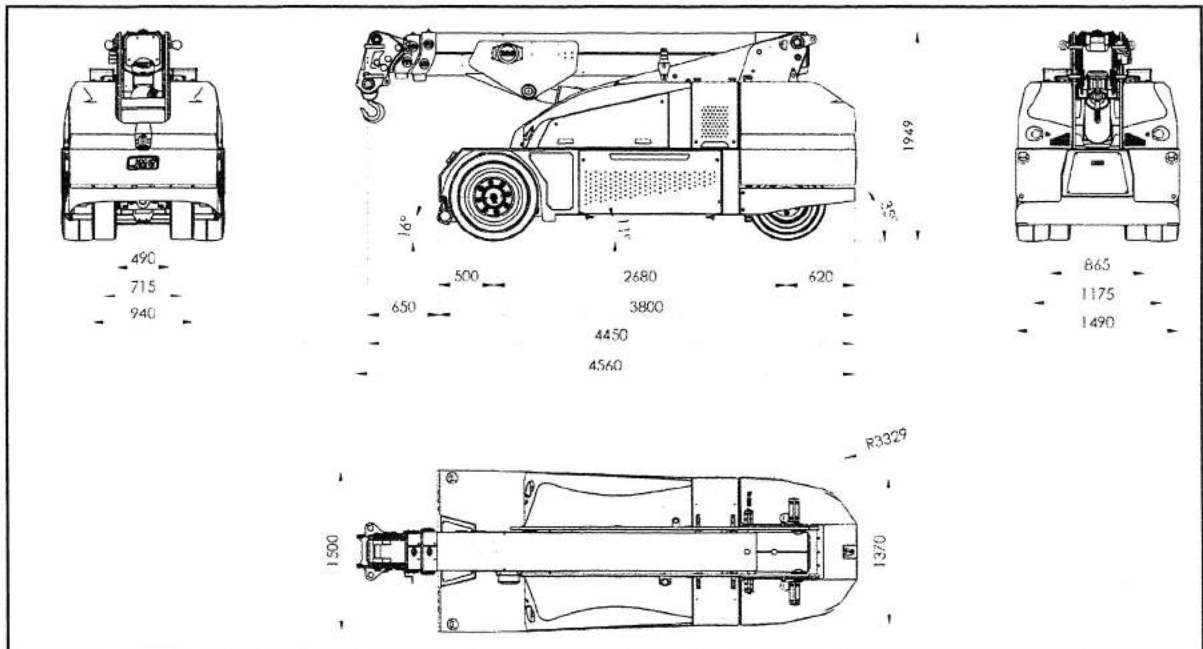

Burbach • Olpe • Siegen • Wetzlar

Dornseiff

So viel Kraft muss sein.

dornseiff.eu

Elektromobilkran 10 t

Elektromobilkran 10 t

Höhe des Hakenstifts bei komplett ausgestrecktem und angehobenem Standard-Arm (m)	9,90
Höhe des Hakenstifts bei komplett eingezogenem und angehobenem Standard-Arm (m)	5,30
Höhe des Hakenstiftes bei horizontalem Arm	1,46
Länge des Hakenstiftes bei komplett ausgestrecktem und eingezogenem Arm, gemessen vom Drehstift (m)	max. 9,00 min 3,90
Maximaler Winkel des Arms nach oben (°)	63°
Maximaler Winkel des Arms nach unten (°)	-10,2°