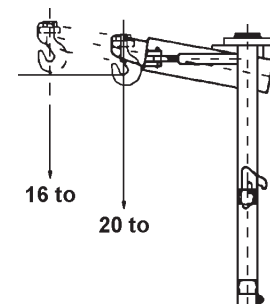

■ Technische Daten (Gabeln)

- Tragfähigkeit: 25 t
- Hubhöhe: 3,80 m
- Gabellängen: 1,30 m / 2,40 m / 3,55 m
- Gesamtgewicht: 28,5 t

■ Technische Daten (Galgen)

- Tragfähigkeit: 20 t (1,20 m Ausschub)
16 t (2,20 m Ausschub)
- Hubhöhe: 6,20 m
- Max. Galgenlänge: 2,20 m
- Gesamtgewicht: 32 t