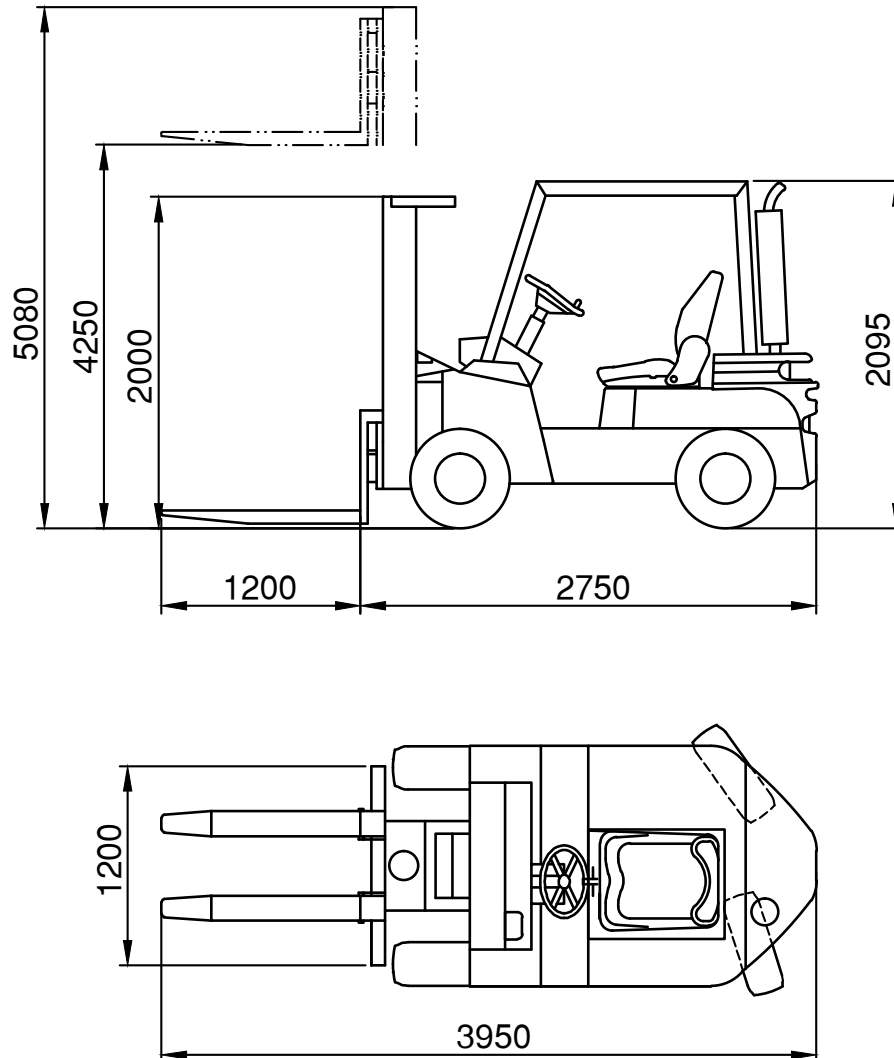

Burbach • Olpe • Siegen • Wetzlar

Dornseiff

So viel Kraft muss sein.

dornseiff.eu

Gabelstapler 3 t

■ Technische Daten (Gabeln)

- Tragfähigkeit: 3 t
- Hubhöhe: 4,25 m
- Gabellängen: 1,20 m
- Gesamtgewicht: 4,4 t