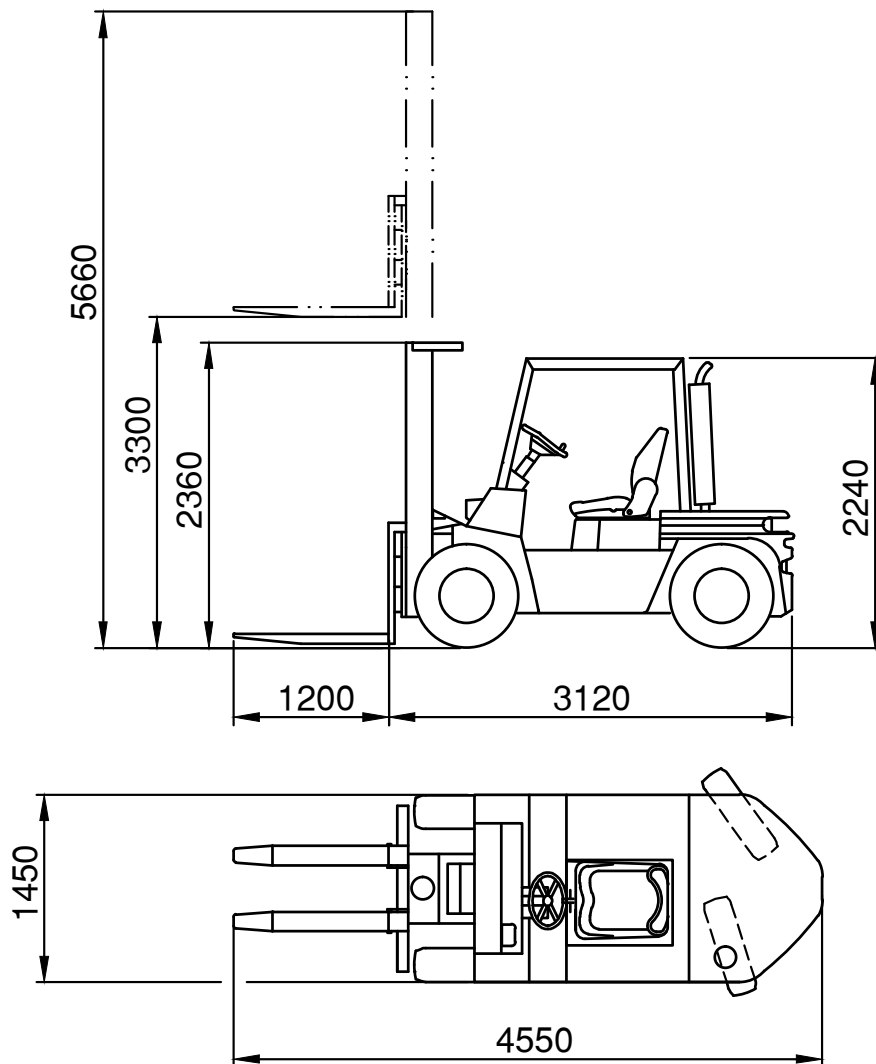

# Dornseiff

So viel Kraft muss sein.

dornseiff.eu

Gabelstapler 5 t

## ■ Technische Daten (Gabeln)

- Tragfähigkeit: 5 t
- Hubhöhe: 3,30 m
- Gabellängen: 1,20 m / 2,40 m
- Gesamtgewicht: 6,5 t

## ■ Technische Daten (Galgen)

- Tragfähigkeit: 3,65 t
- Hubhöhe: 4,40 m
- Max. Galgenlänge: 2,20 m
- Gesamtgewicht: 6,9 t