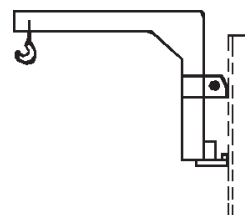

## ■ Technische Daten (Gabeln)

- Tragfähigkeit: 5 t
- Hubhöhe: 3,30 m
- Gabellängen: 1,20 m / 2,40 m
- Gesamtgewicht: 6,5 t

## ■ Technische Daten (Galgen)

- Tragfähigkeit: 3,65 t
- Hubhöhe: 4,40 m
- Max. Galgenlänge: 2,20 m
- Gesamtgewicht: 6,9 t