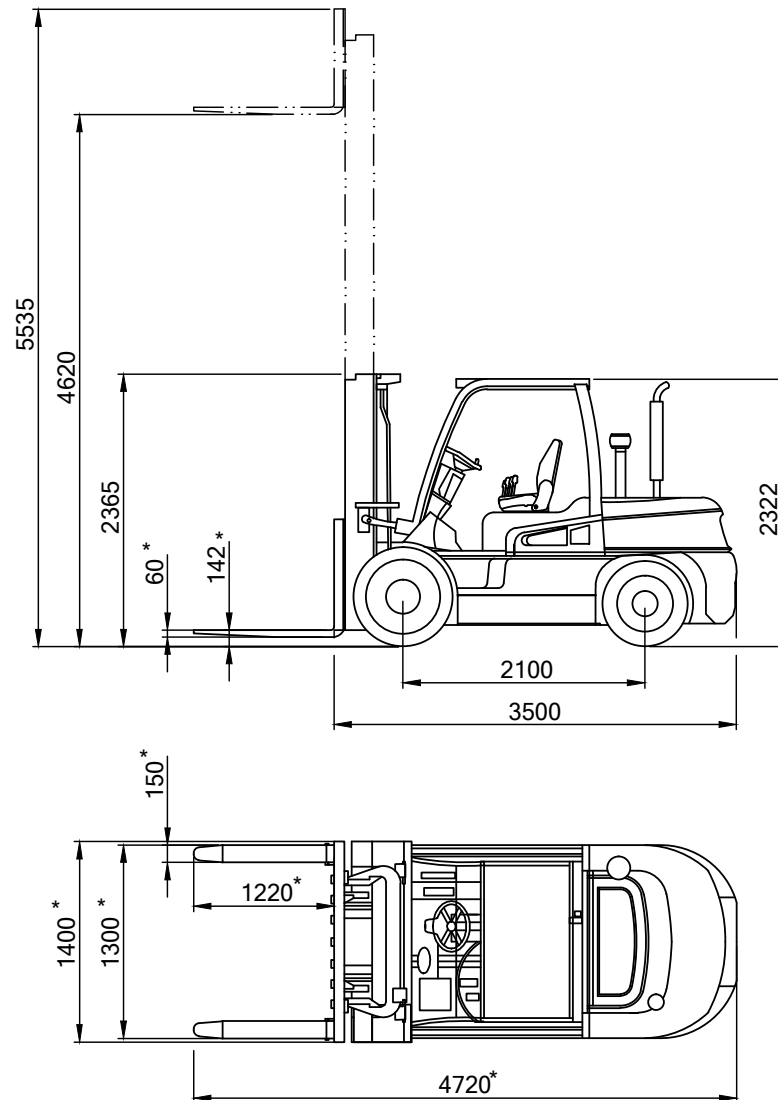

# Dornseiff

So viel Kraft muss sein.

dornseiff.eu

Gabelstapler 5,5 t

\* bei 1,22 m Gabellänge

## ■ Technische Daten (Gabeln)

- Tragfähigkeit: 5,5 t
- Hubhöhe: 4,62 m
- Gabellängen: 1,22 m / 2,40 m
- Eigengewicht: 8,7 t
- Freihub: 1,45 m