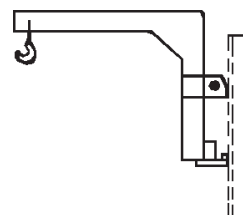

Burbach • Olpe • Siegen • Wetzlar

Dornseiff

So viel Kraft muss sein.

dornseiff.eu

Gabelstapler 7 t (Gas)

■ Technische Daten (Gabeln)

- Tragfähigkeit: 7 t
- Hubhöhe: 5,50 m
- Gabellängen: 1,40 m / 2,40 m
- Gesamtgewicht: 9,5 t

■ Technische Daten (Galgen)

- Tragfähigkeit: 5 t
- Hubhöhe: 6,70 m
- Max. Galgenlänge: 1,20 m

Burbach

Telefon: 02736 / 44 11-0
Telefax: 02736 / 503 22
dispo.burbach@dornseiff.eu

Olpe

Telefon: 02761 / 93 64-0
Telefax: 02761 / 40 382
dispo.olpe@dornseiff.eu