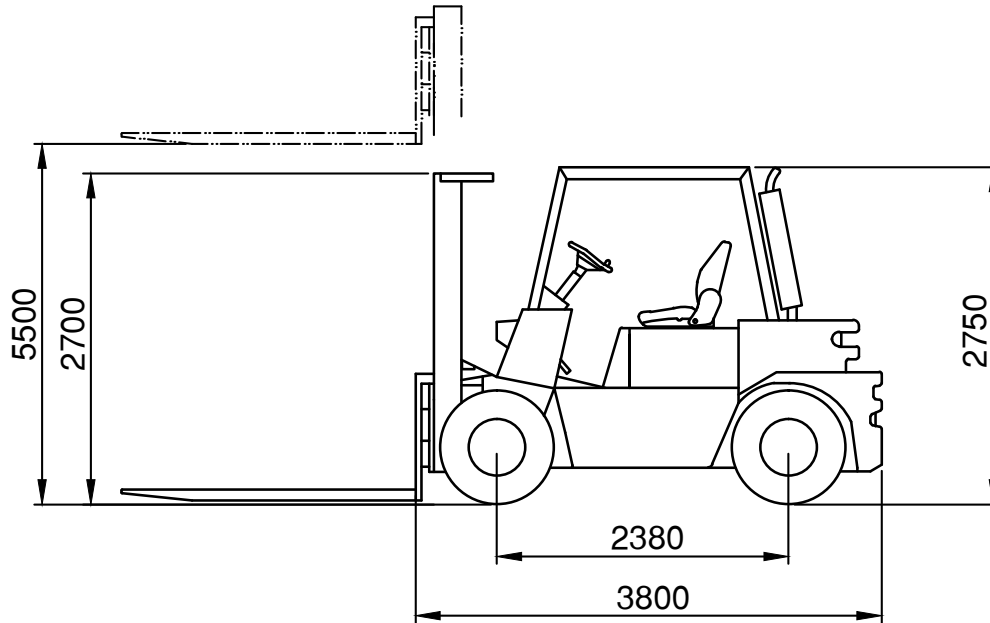

Burbach • Olpe • Siegen • Wetzlar

Dornseiff

So viel Kraft muss sein.

dornseiff.eu

Gabelstapler 7 t (Gas)

■ Technische Daten (Gabeln)

- Tragfähigkeit: 7 t
- Hubhöhe: 5,50 m
- Gabellängen: 1,40 m / 2,40 m
- Gesamtgewicht: 9,5 t

■ Technische Daten (Galgen)

- Tragfähigkeit: 5 t
- Hubhöhe: 6,70 m
- Max. Galgenlänge: 1,20 m

Burbach

Telefon: 02736 / 44 11-0
Telefax: 02736 / 503 22
dispo.burbach@dornseiff.eu

Olpe

Telefon: 02761 / 93 64-0
Telefax: 02761 / 40 382
dispo.olpe@dornseiff.eu