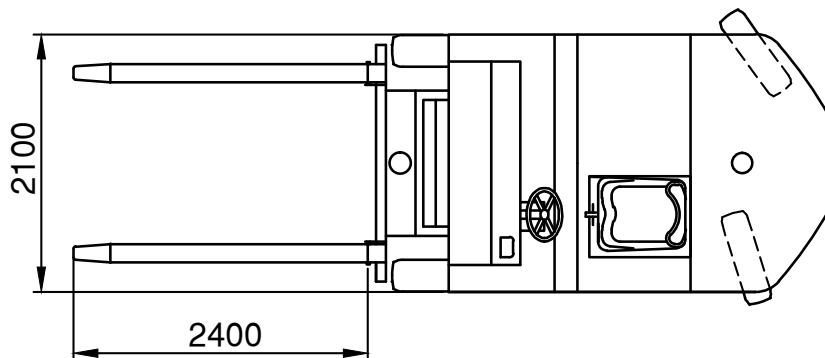

Burbach • Olpe • Siegen • Wetzlar

Dornseiff

So viel Kraft muss sein.

dornseiff.eu

Gabelstapler 7 t (Gas)

■ Technische Daten (Gabeln)

- Tragfähigkeit: 7 t
- Hubhöhe: 5,50 m
- Gabellängen: 1,40 m / 2,40 m
- Gesamtgewicht: 9,5 t

■ Technische Daten (Galgen)

- Tragfähigkeit: 5 t
- Hubhöhe: 6,70 m
- Max. Galgenlänge: 1,20 m

Burbach

Telefon: 02736 / 44 11-0
Telefax: 02736 / 503 22
dispo.burbach@dornseiff.eu

Olpe

Telefon: 02761 / 93 64-0
Telefax: 02761 / 40 382
dispo.olpe@dornseiff.eu