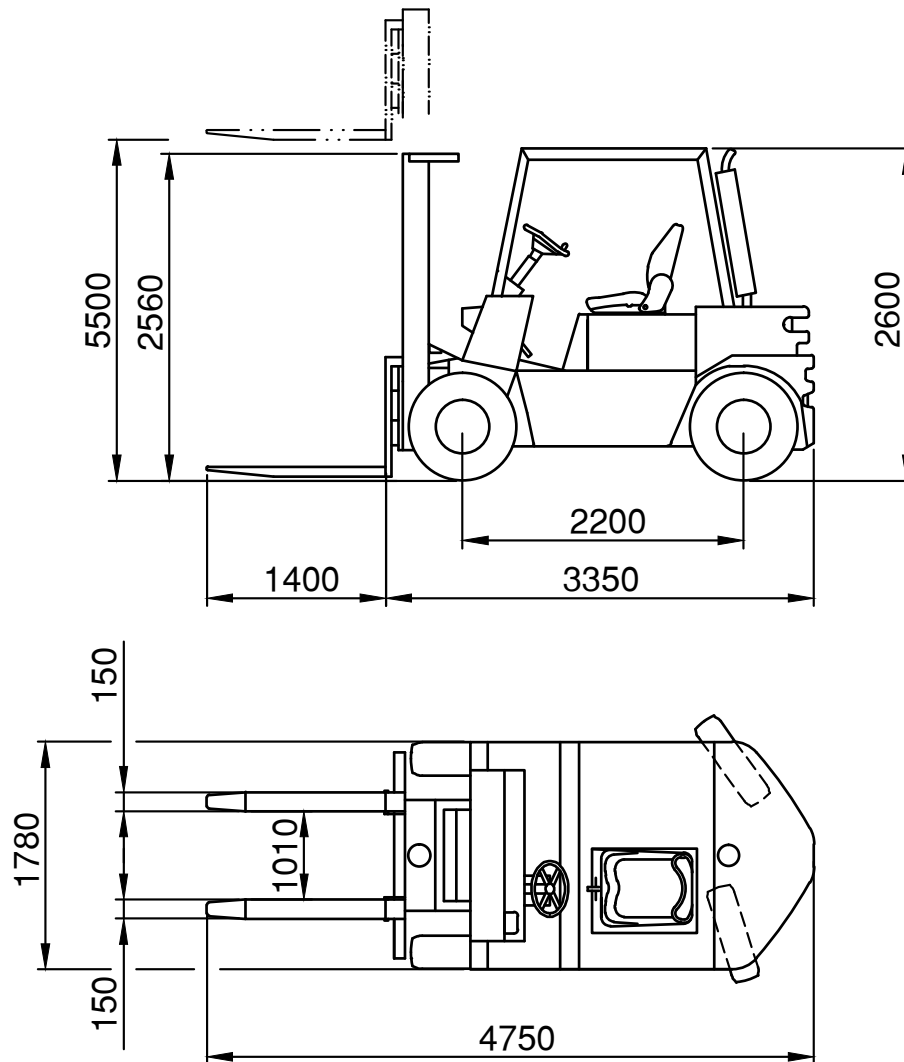

Burbach • Olpe • Siegen • Wetzlar

Dornseiff

So viel Kraft muss sein.

dornseiff.eu

Gabelstapler 7 t

■ Technische Daten (Gabeln)

- Tragfähigkeit: 7 t
- Hubhöhe: 5,50 m
- Gabellängen: 1,40 m / 2,40 m
- Gesamtgewicht: 8,5 t

■ Technische Daten (Galgen)

- Tragfähigkeit: 5 t
- Hubhöhe: 6,70 m
- Max. Galgenlänge: 1,20 m

Burbach

Telefon: 02736 / 44 11-0
Telefax: 02736 / 503 22
dispo.burbach@dornseiff.eu

Olpe

Telefon: 02761 / 93 64-0
Telefax: 02761 / 40 382
dispo.olpe@dornseiff.eu