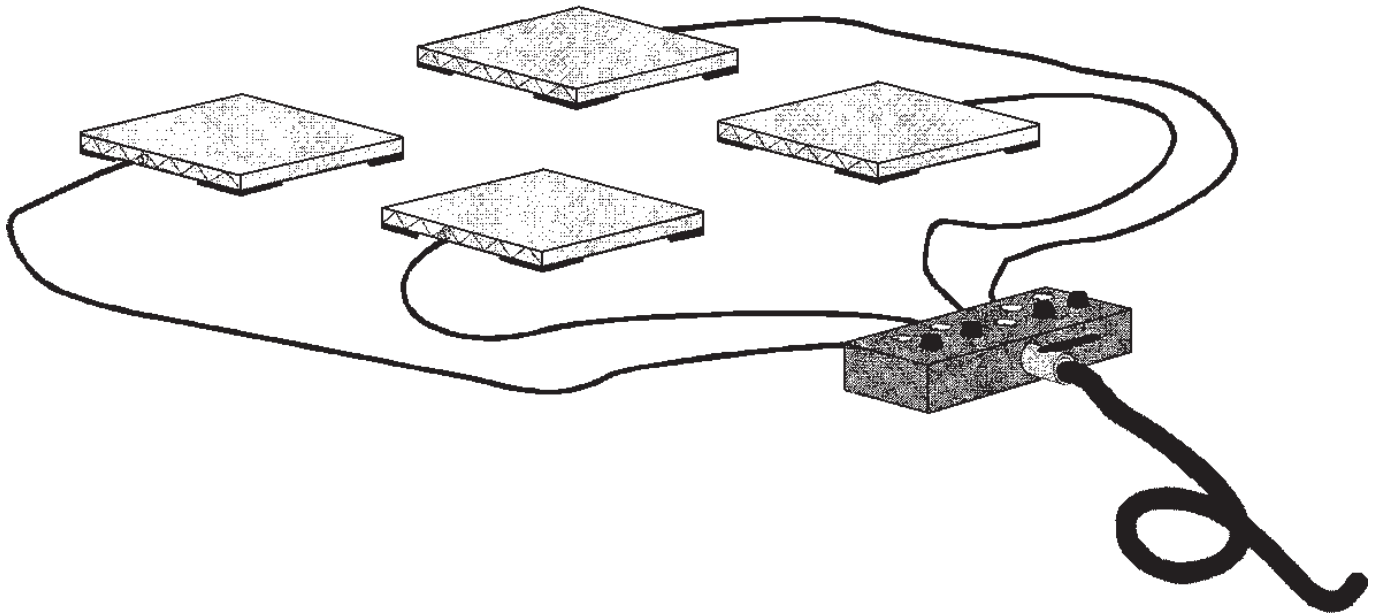

Burbach • Olpe • Siegen • Wetzlar

Dornseiff

So viel Kraft muss sein.

dornseiff.eu

Luftkissentransportsystem

Luftkissentransportsystem

■ Technische Daten (System)

- Anzahl Luftkissen: 6 Stck. (je 910 x 910 x 60 mm)
- Tragfähigkeit: 130 t
- Max. Hubhöhe: 35 mm
- Arbeitsdruck: 4 bar
- Luftverbrauch: 11 ccm/min
- Abmessungen: 910 x 910 x 60 mm

■ Vorteile

- Niedrige Durchfahrtshöhen
- Geringe Bodenbelastung durch großflächige Gewichtsverteilung
- Einsatz auch auf kunststoffbeschichteten Böden
- Transport zweigeteilter Maschinen ohne Trennung

Burbach