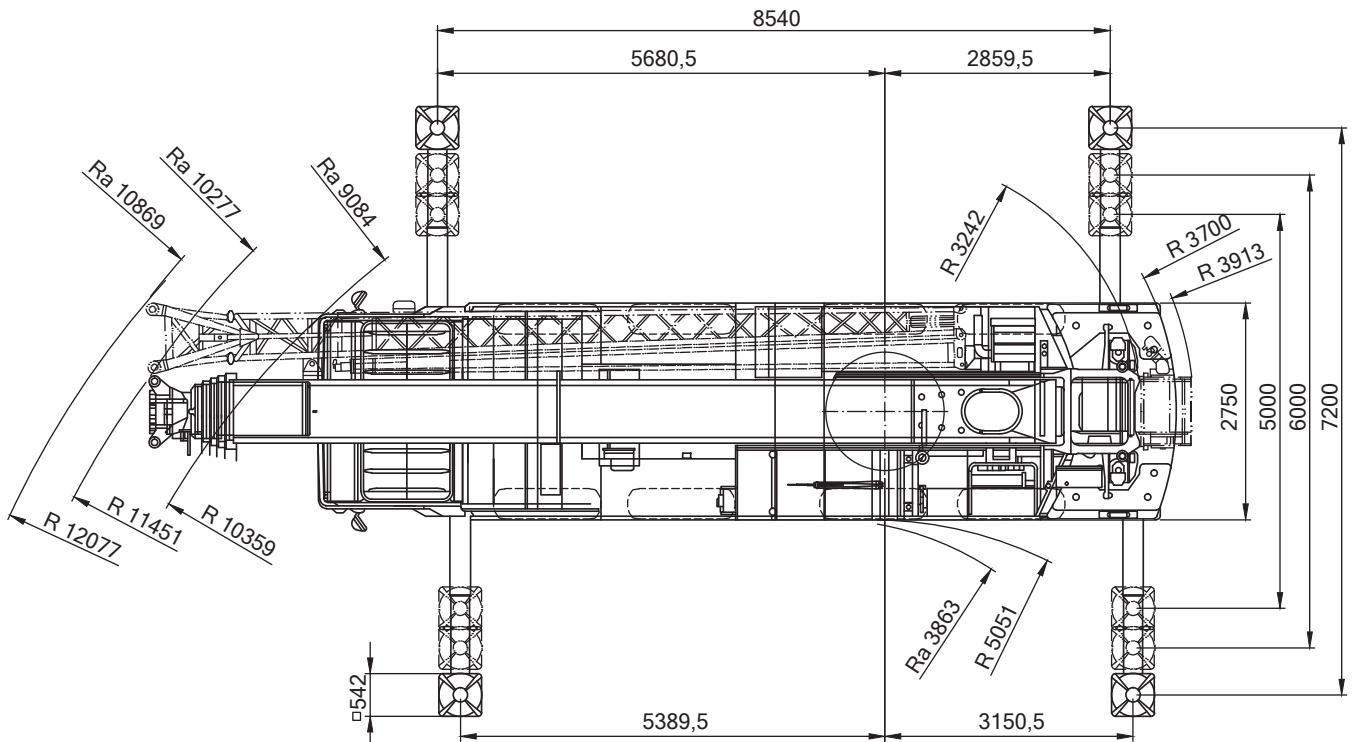

Burbach • Olpe • Siegen • Wetzlar

Dornseiff

So viel Kraft muss sein.

dornseiff.eu

Tadano Faun ATF 100G-4

Auch mit 2. Hubwerk und Montagespitze verfügbar

Burbach

Telefon: 02736 / 44 11-0
Telefax: 02736 / 503 22
dispo.burbach@dornseiff.eu

Olpe

Telefon: 02761 / 93 64-0
Telefax: 02761 / 40 382
dispo.olpe@dornseiff.eu

Siegen

Telefon: 0271 / 74 12 50 40
Telefax: 0271 / 74 12 50 38
dispo.siegen@dornseiff.eu

Wetzlar

Telefon: 06441 / 30 964-0
Telefax: 06441 / 30 964-22
dispo.wetzlar@dornseiff.eu