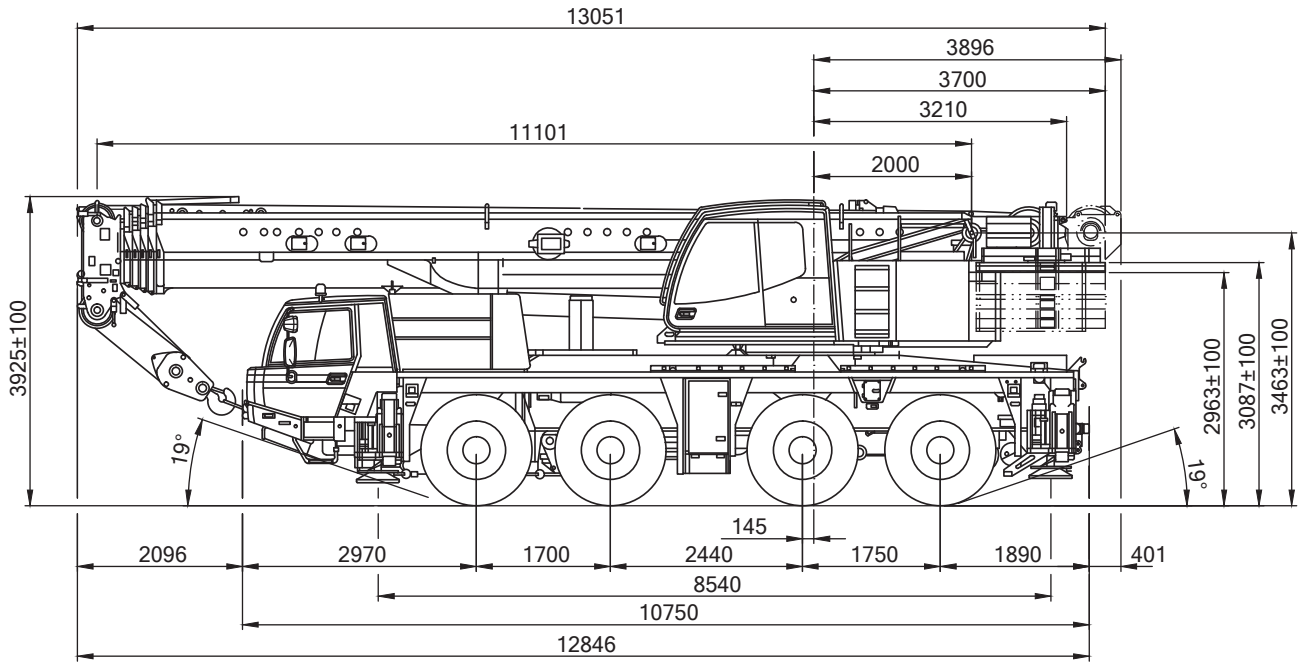

Burbach • Olpe • Siegen • Wetzlar

Dornseiff

So viel Kraft muss sein.

dornseiff.eu

Tadano Faun ATF 100G-4

Auch mit 2. Hubwerk und Montagespitze verfügbar

Burbach

Telefon: 02736 / 44 11-0
Telefax: 02736 / 503 22
dispo.burbach@dornseiff.eu

Olpe

Telefon: 02761 / 93 64-0
Telefax: 02761 / 40 382
dispo.olpe@dornseiff.eu

Siegen

Telefon: 0271 / 74 12 50 40
Telefax: 0271 / 74 12 50 38
dispo.siegen@dornseiff.eu

Wetzlar

Telefon: 06441 / 30 964-0
Telefax: 06441 / 30 964-22
dispo.wetzlar@dornseiff.eu