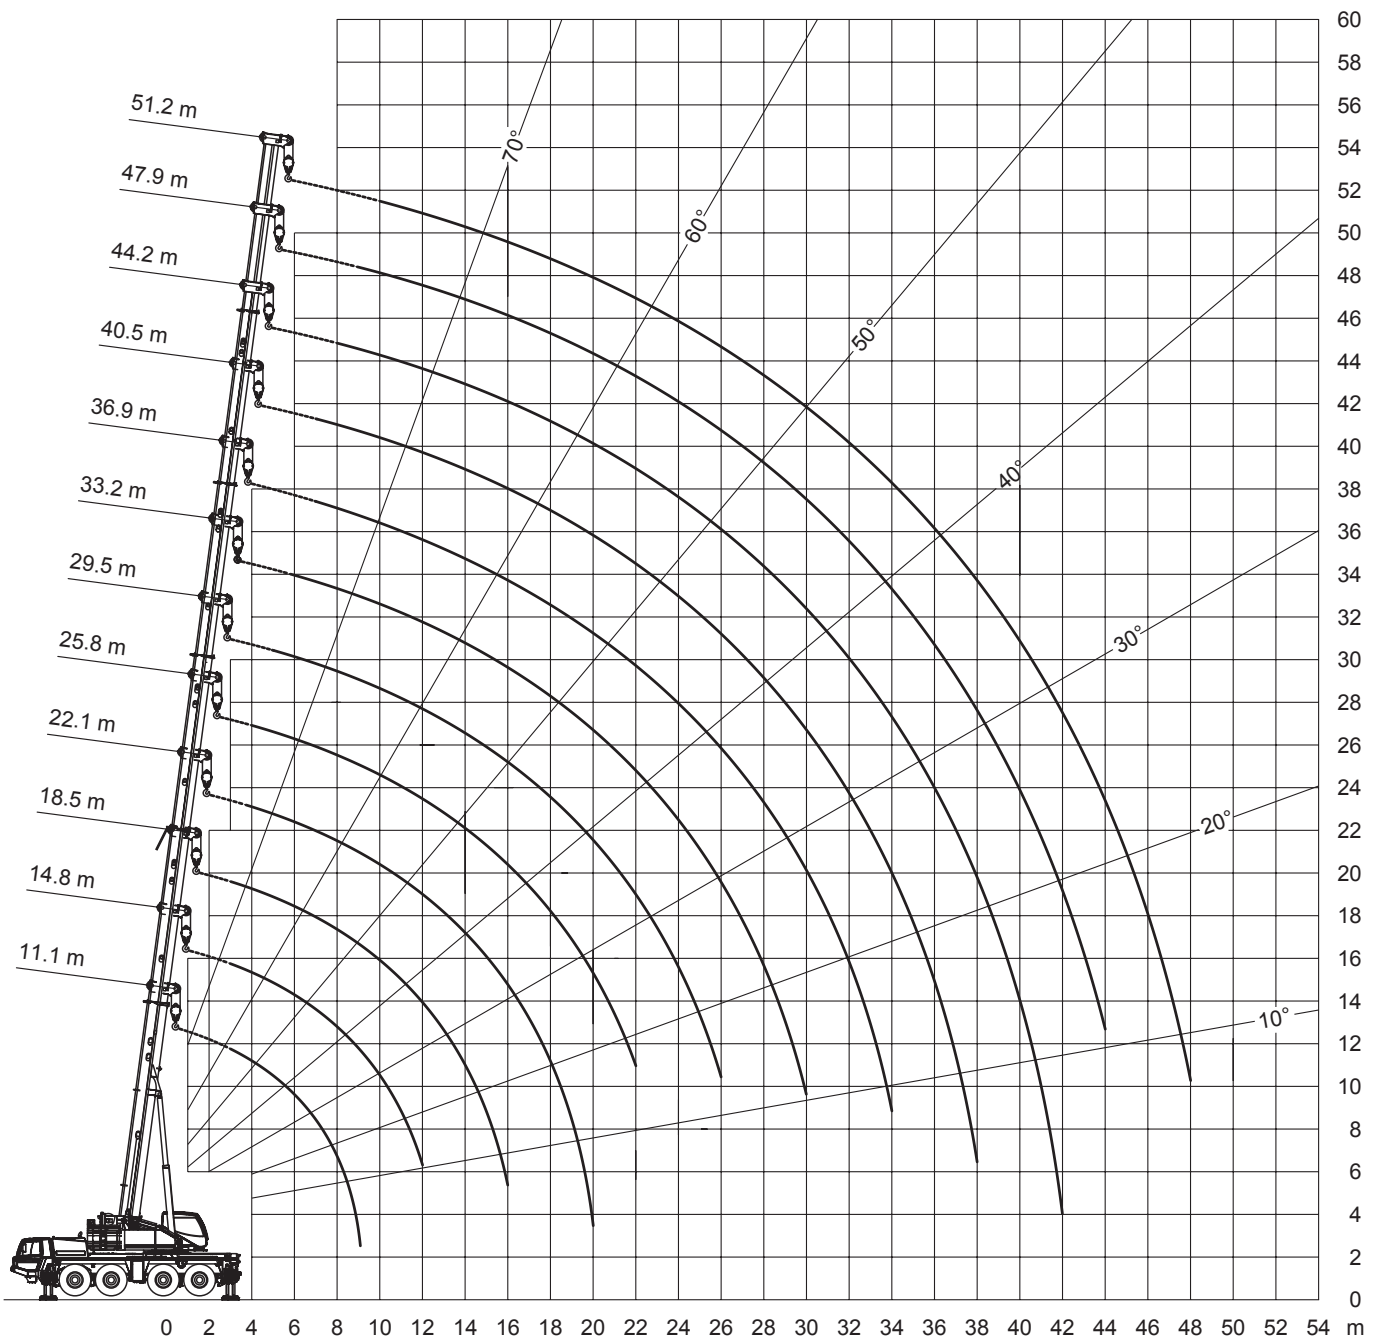

Burbach • Olpe • Siegen • Wetzlar

Dornseiff

So viel Kraft muss sein.

dornseiff.eu

Tadano Faun ATF 100G-4

Burbach
Telefon: 02736 / 44 11-0
Telefax: 02736 / 503 22
dispo.burbach@dornseiff.eu

Olpe
Telefon: 02761 / 93 64-0
Telefax: 02761 / 40 382
dispo.olpe@dornseiff.eu

Siegen
Telefon: 0271 / 74 12 50 40
Telefax: 0271 / 74 12 50 38
dispo.siegen@dornseiff.eu

Wetzlar
Telefon: 06441 / 30 964-0
Telefax: 06441 / 30 964-22
dispo.wetzlar@dornseiff.eu