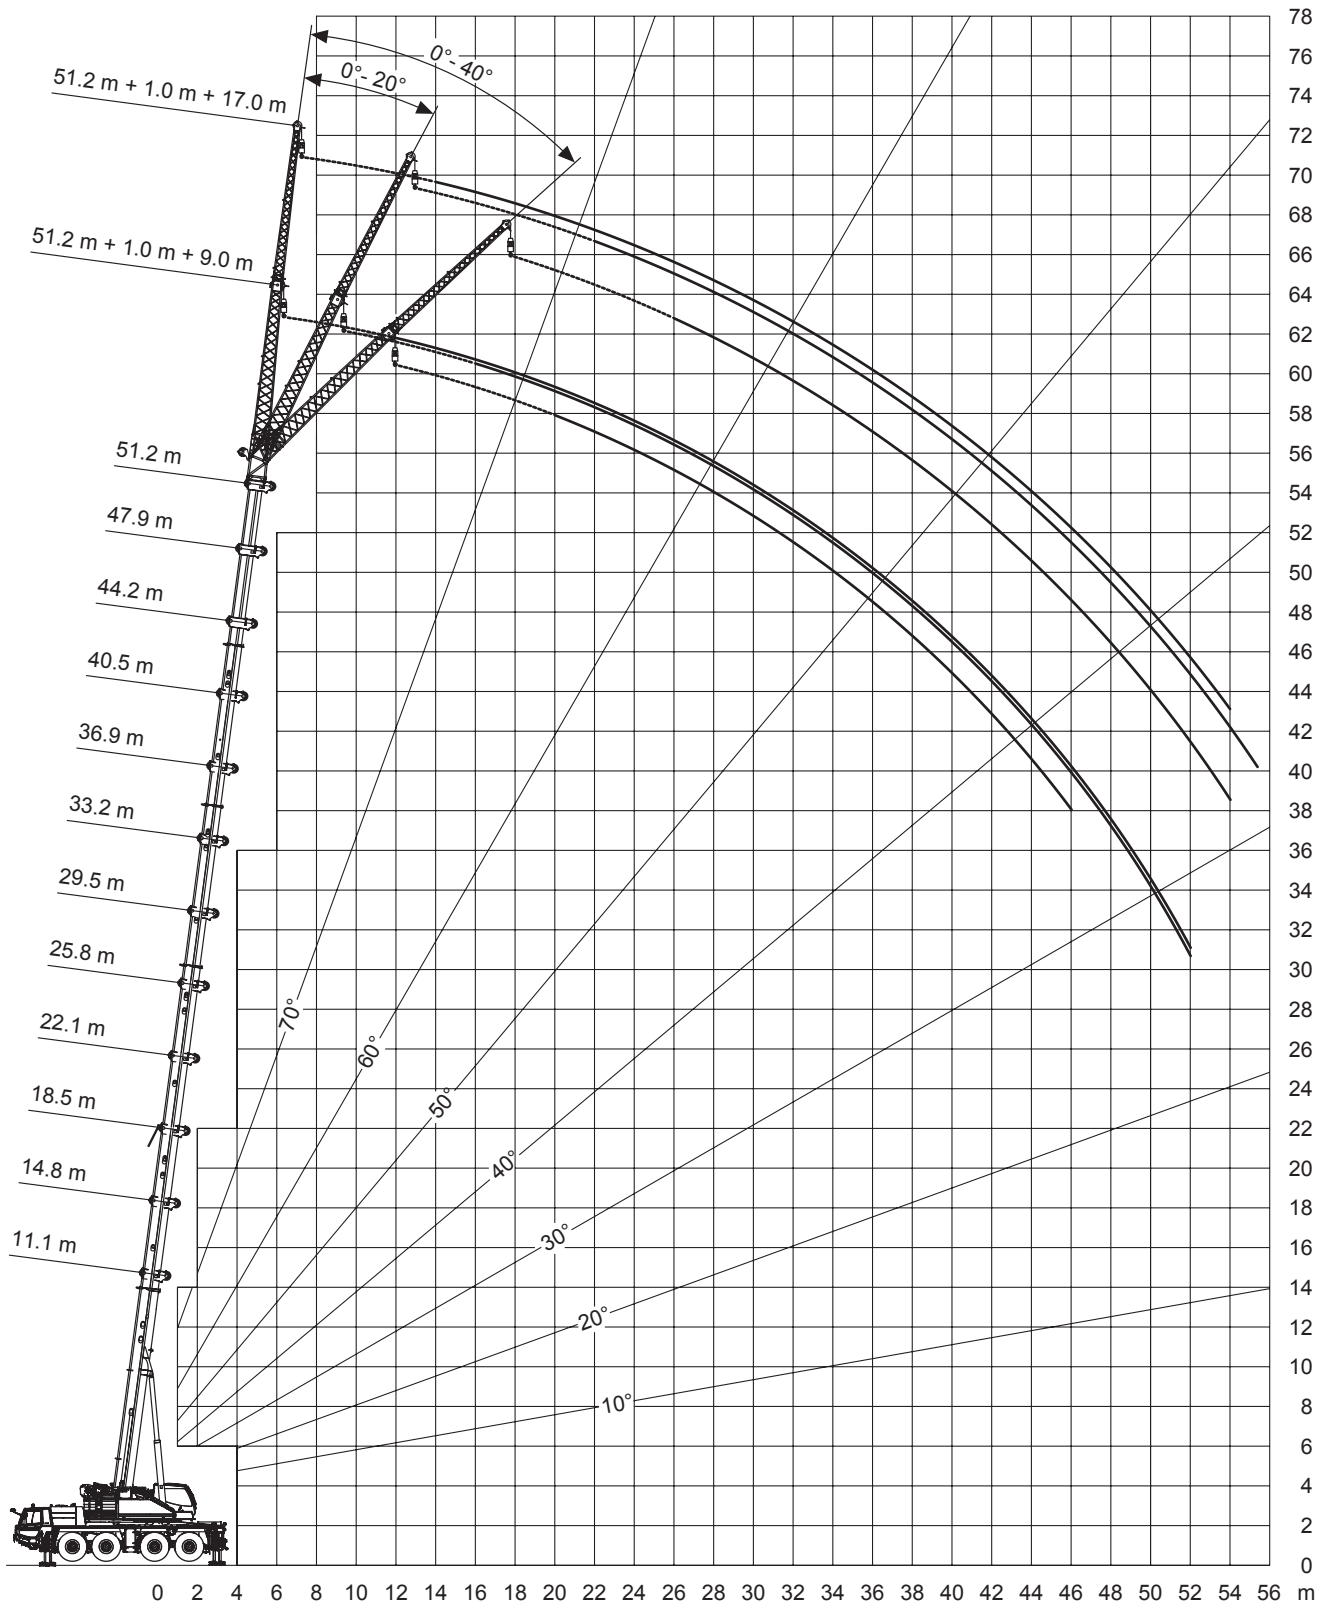

Burbach • Olpe • Siegen • Wetzlar

Dornseiff

So viel Kraft muss sein.

dornseiff.eu

Tadano Faun ATF 100G-4

Burbach
Telefon: 02736 / 44 11-0
Telefax: 02736 / 503 22
dispo.burbach@dornseiff.eu

Olpe
Telefon: 02761 / 93 64-0
Telefax: 02761 / 40 382
dispo.olpe@dornseiff.eu

Siegen
Telefon: 0271 / 74 12 50 40
Telefax: 0271 / 74 12 50 38
dispo.siegen@dornseiff.eu

Wetzlar
Telefon: 06441 / 30 964-0
Telefax: 06441 / 30 964-22
dispo.wetzlar@dornseiff.eu

02/2023