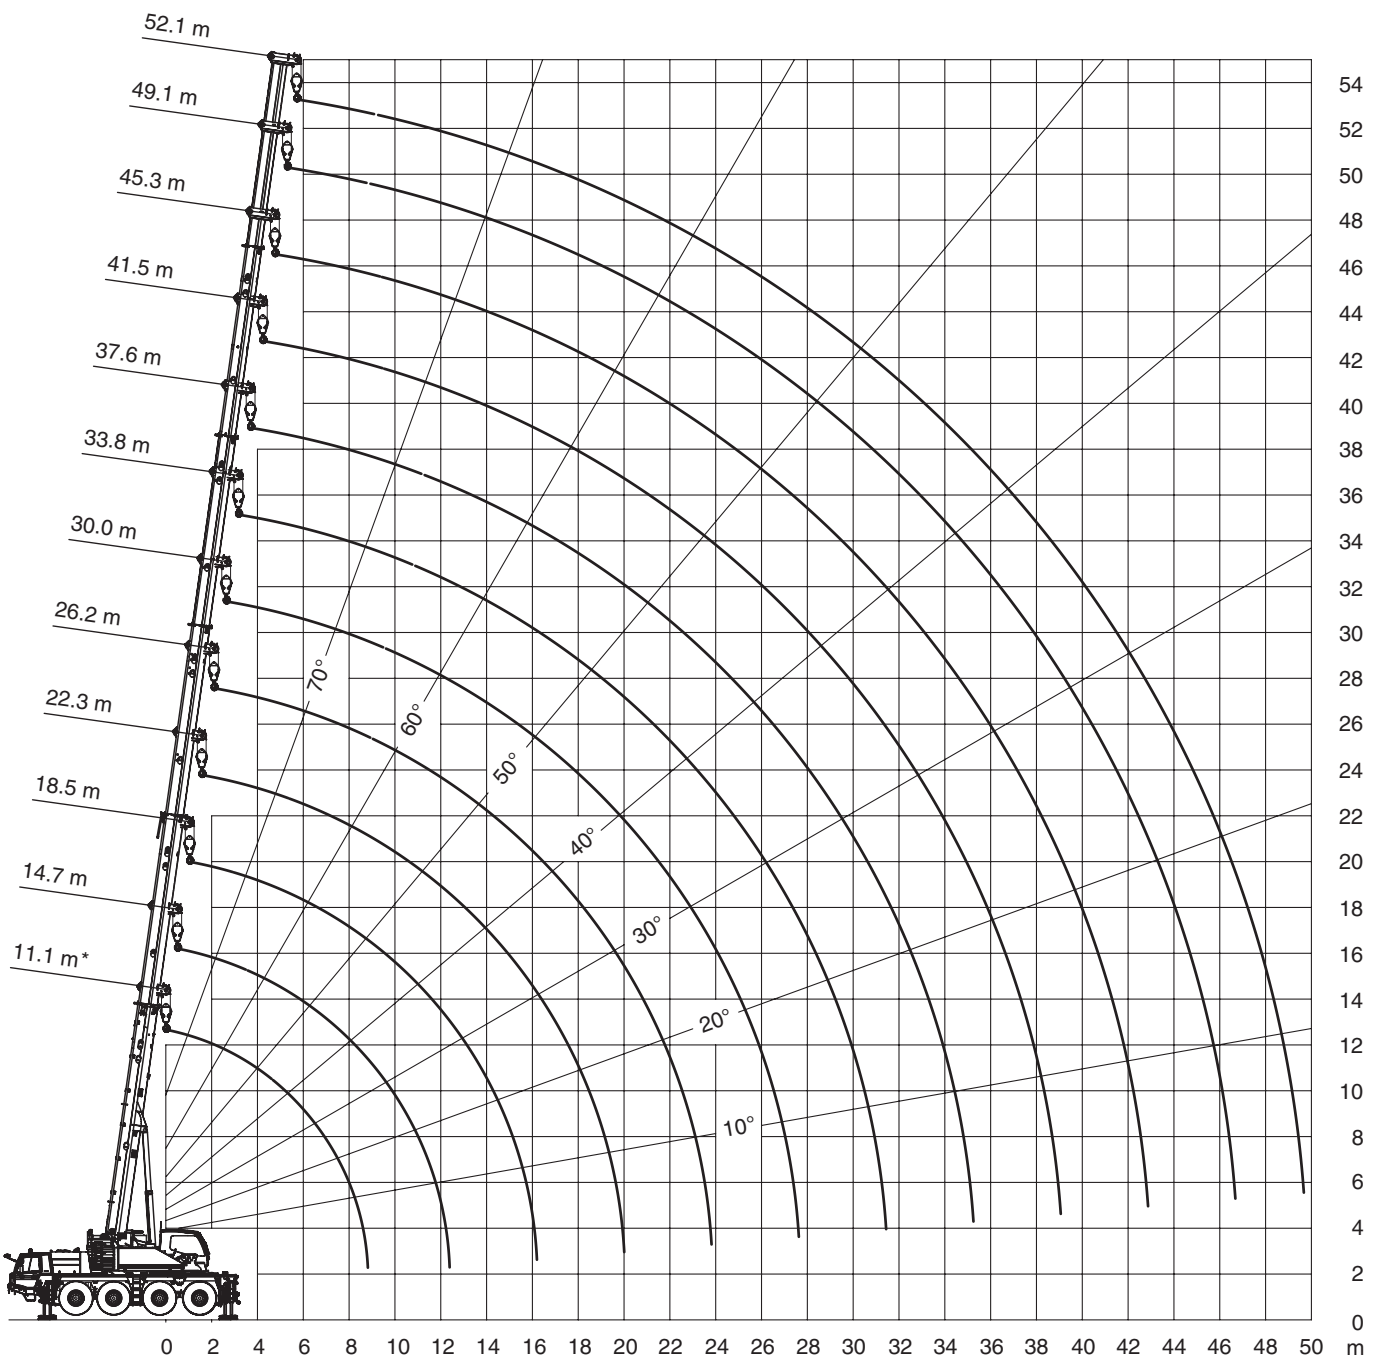

Burbach • Olpe • Siegen • Wetzlar

Dornseiff

So viel Kraft muss sein.

dornseiff.eu

Tadano Faun ATF 70G-4

Burbach

Telefon: 02736 / 44 11-0
Telefax: 02736 / 503 22
dispo.burbach@dornseiff.eu

Olpe

Telefon: 02761 / 93 64-0
Telefax: 02761 / 40 382
dispo.olpe@dornseiff.eu

Siegen

Telefon: 0271 / 74 12 50 40
Telefax: 0271 / 74 12 50 38
dispo.siegen@dornseiff.eu

Wetzlar

Telefon: 06441 / 30 964-0
Telefax: 06441 / 30 964-22
dispo.wetzlar@dornseiff.eu