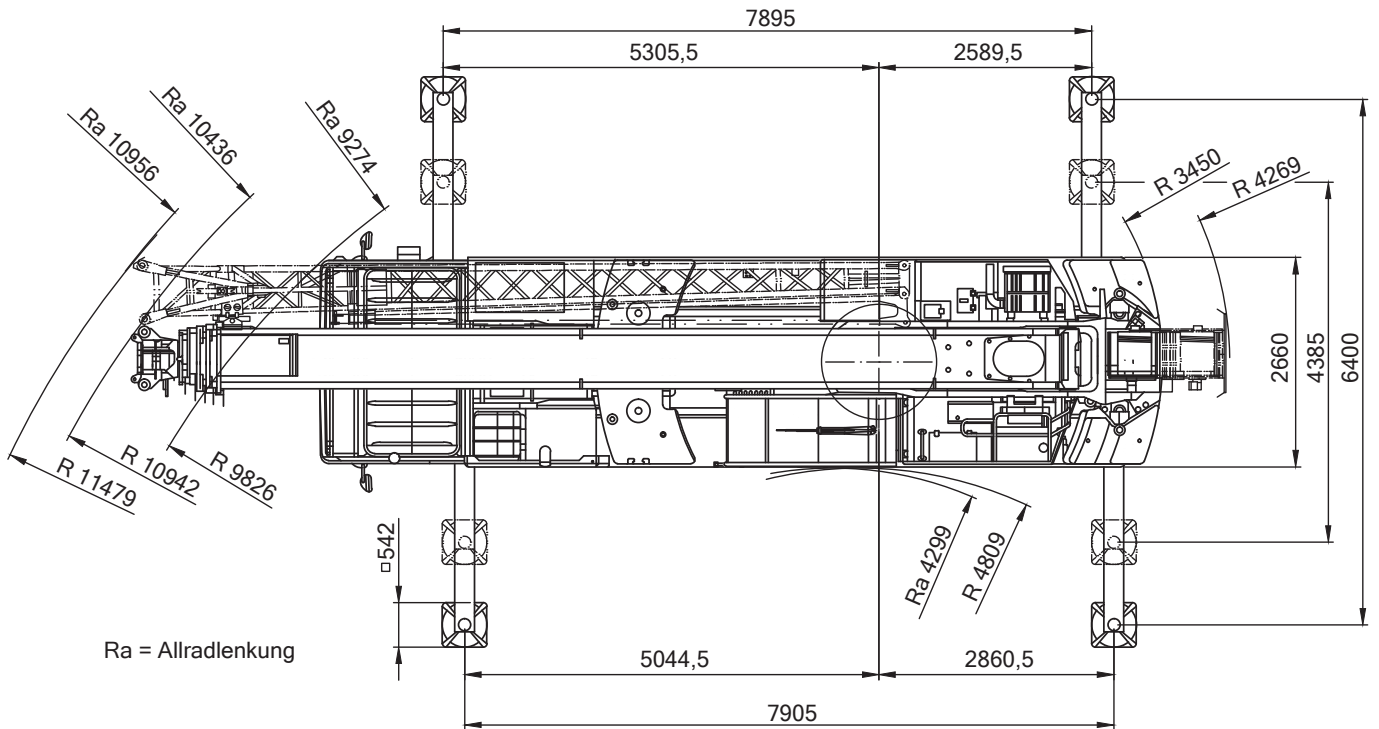

Burbach • Olpe • Siegen • Wetzlar

Dornseiff

So viel Kraft muss sein.

dornseiff.eu

Tadano Faun ATF 70G-4

Burbach

Telefon: 02736 / 44 11-0
Telefax: 02736 / 503 22
dispo.burbach@dornseiff.eu

Olpe

Telefon: 02761 / 93 64-0
Telefax: 02761 / 40 382
dispo.olpe@dornseiff.eu

Siegen

Telefon: 0271 / 74 12 50 40
Telefax: 0271 / 74 12 50 38
dispo.siegen@dornseiff.eu

Wetzlar

Telefon: 06441 / 30 964-0
Telefax: 06441 / 30 964-22
dispo.wetzlar@dornseiff.eu