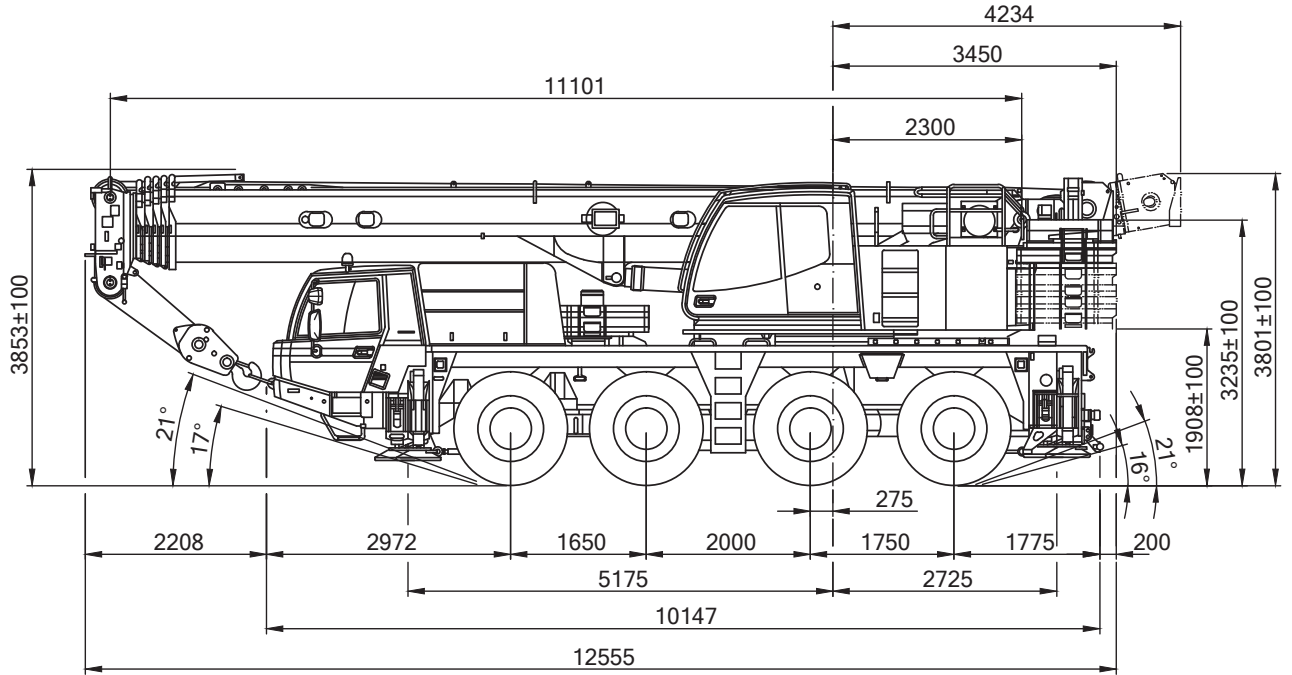

Burbach • Olpe • Siegen • Wetzlar

Dornseiff

So viel Kraft muss sein.

dornseiff.eu

Tadano Faun ATF 70G-4

Burbach

Telefon: 02736 / 44 11-0
Telefax: 02736 / 503 22
dispo.burbach@dornseiff.eu

Olpe

Telefon: 02761 / 93 64-0
Telefax: 02761 / 40 382
dispo.olpe@dornseiff.eu

Siegen

Telefon: 0271 / 74 12 50 40
Telefax: 0271 / 74 12 50 38
dispo.siegen@dornseiff.eu

Wetzlar

Telefon: 06441 / 30 964-0
Telefax: 06441 / 30 964-22
dispo.wetzlar@dornseiff.eu