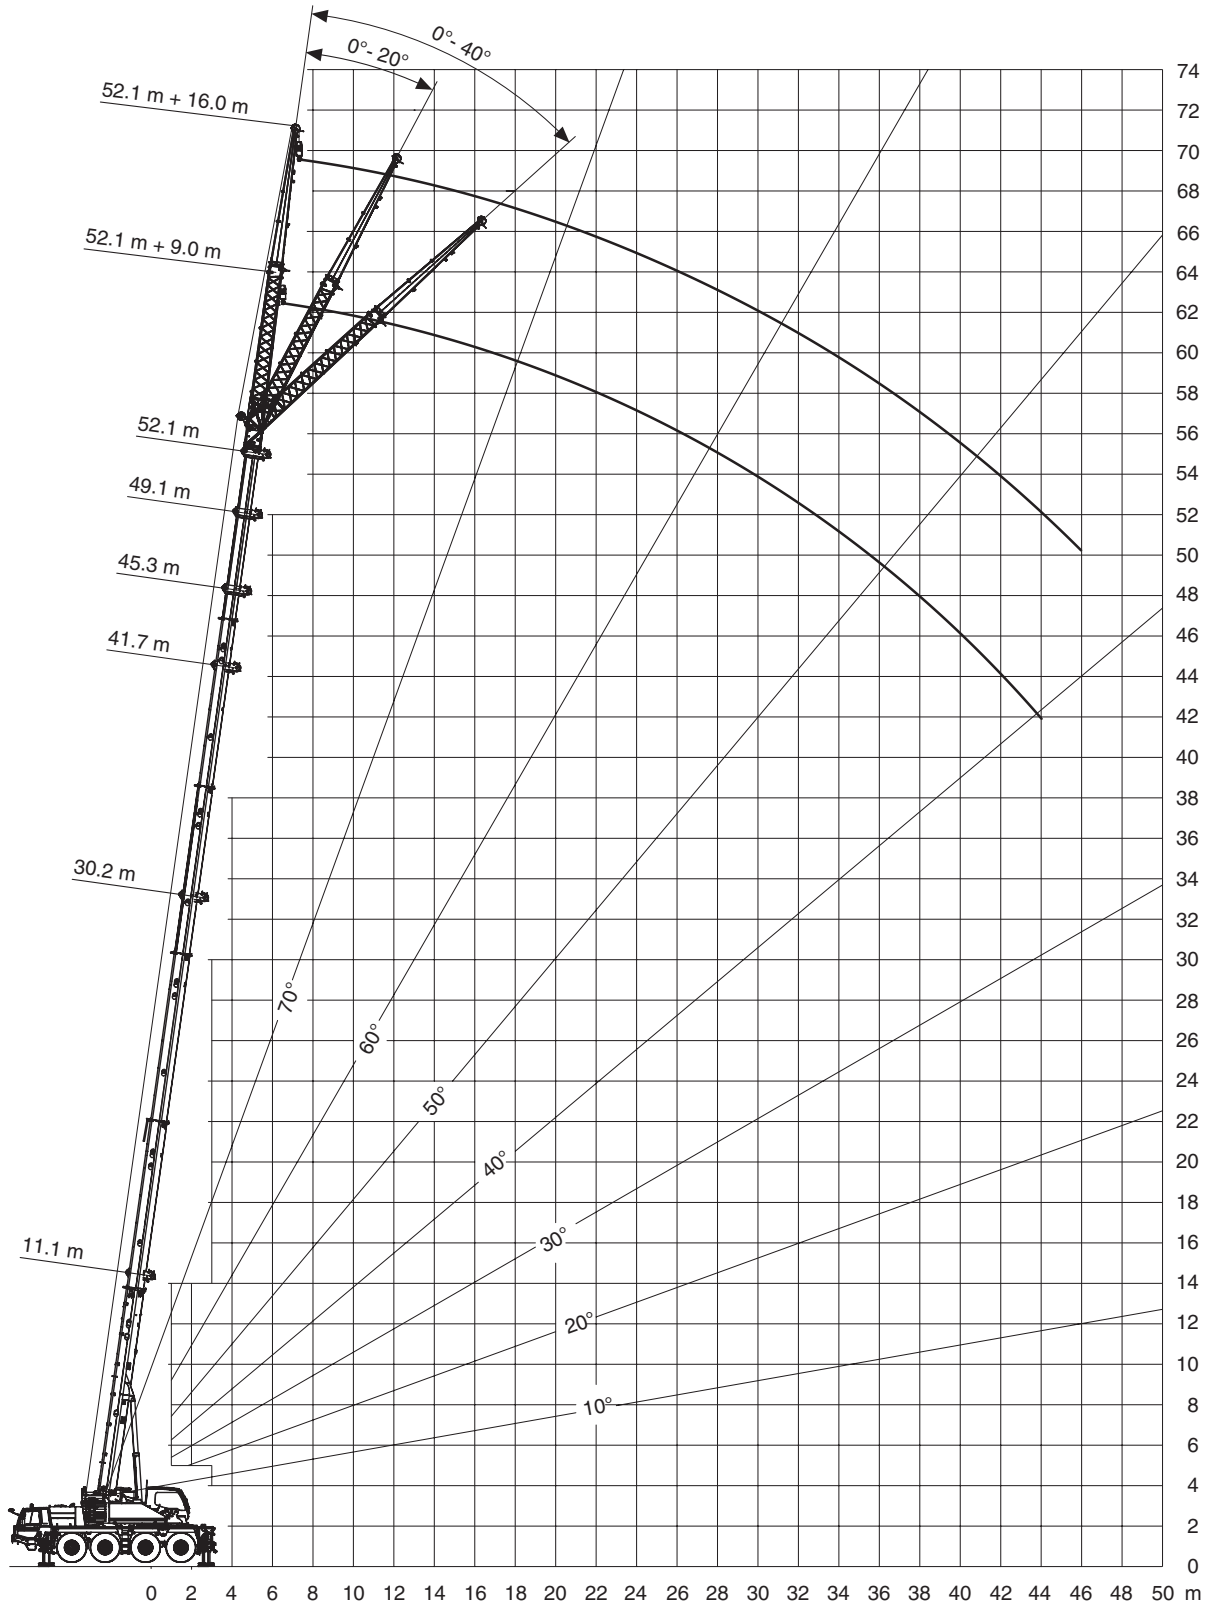

Burbach • Olpe • Siegen • Wetzlar

Dornseiff

So viel Kraft muss sein.

dornseiff.eu

Tadano Faun ATF 70G-4

Burbach

Telefon: 02736 / 44 11-0
Telefax: 02736 / 503 22
dispo.burbach@dornseiff.eu

Olpe

Telefon: 02761 / 93 64-0
Telefax: 02761 / 40 382
dispo.olpe@dornseiff.eu

Siegen

Telefon: 0271 / 74 12 50 40
Telefax: 0271 / 74 12 50 38
dispo.siegen@dornseiff.eu

Wetzlar

Telefon: 06441 / 30 964-0
Telefax: 06441 / 30 964-22
dispo.wetzlar@dornseiff.eu

02/2023