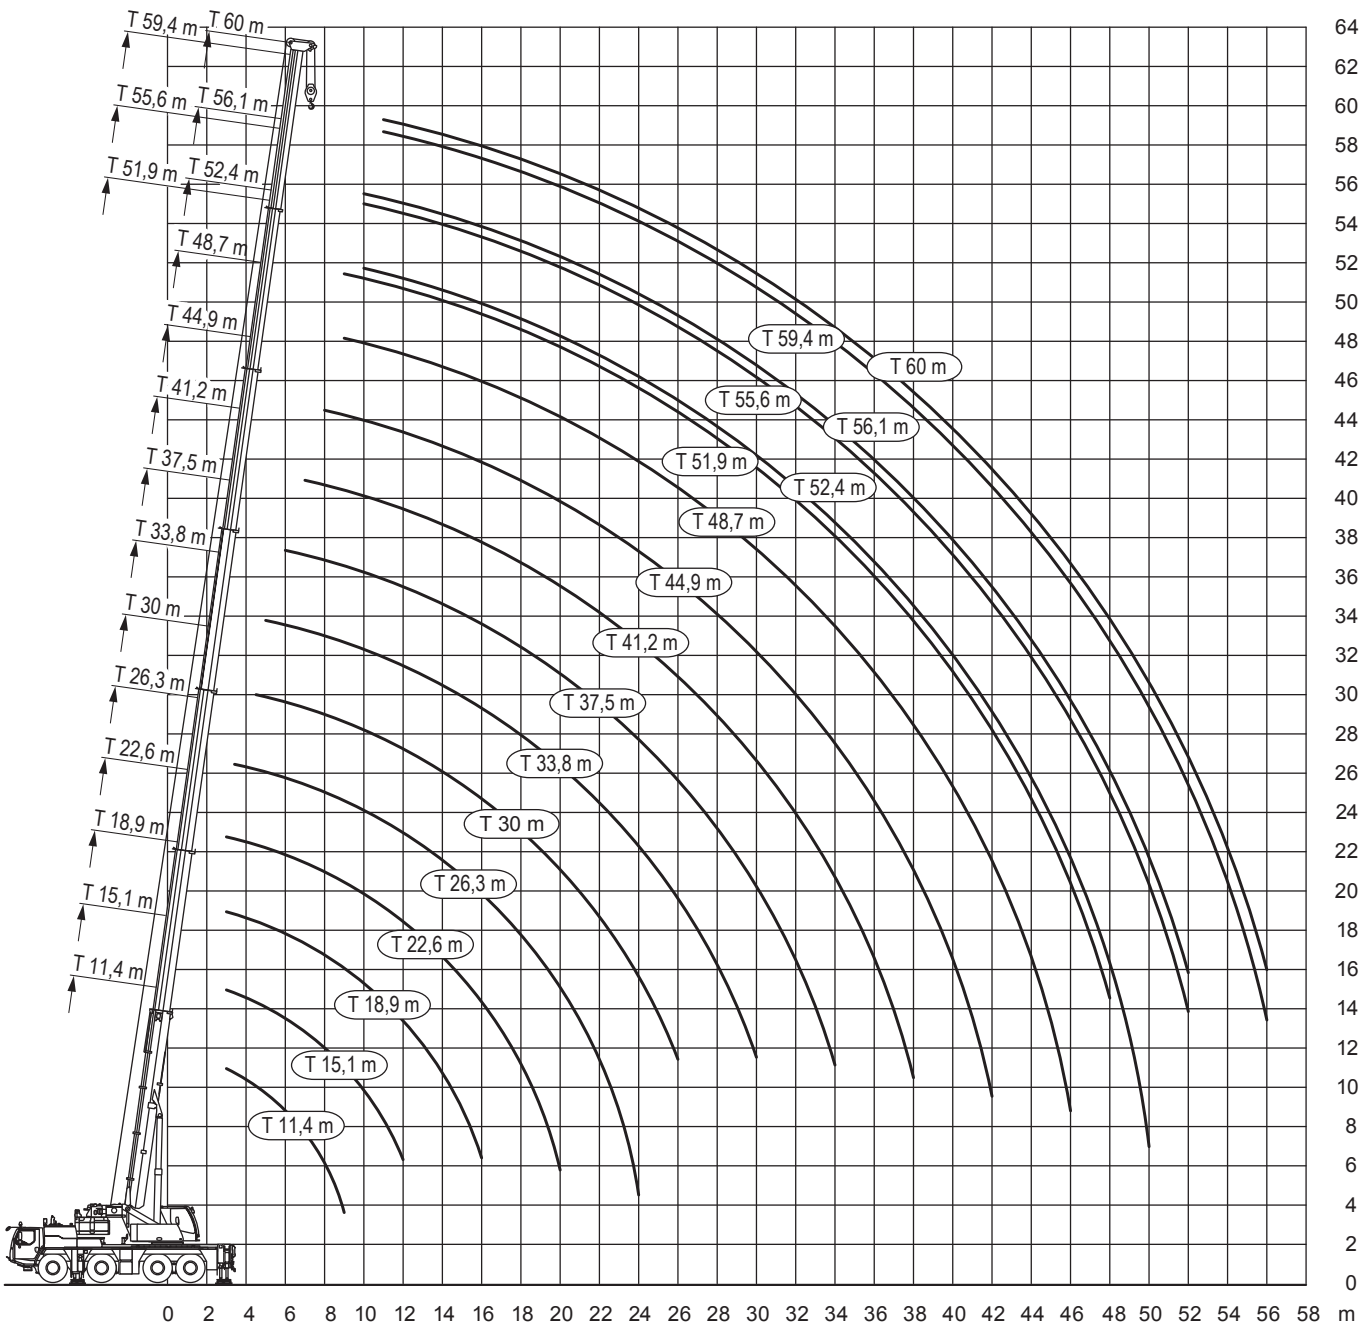

Burbach • Olpe • Siegen • Wetzlar

Dornseiff

So viel Kraft muss sein.

dornseiff.eu

Liebherr LTM 1090-4.2

Burbach

Telefon: 02736 / 44 11-0
Telefax: 02736 / 503 22
dispo.burbach@dornseiff.eu

Olpe

Telefon: 02761 / 93 64-0
Telefax: 02761 / 40 382
dispo.olpe@dornseiff.eu

Siegen

Telefon: 0271 / 74 12 50 40
Telefax: 0271 / 74 12 50 38
dispo.siegen@dornseiff.eu

Wetzlar

Telefon: 06441 / 30 964-0
Telefax: 06441 / 30 964-22
dispo.wetzlar@dornseiff.eu