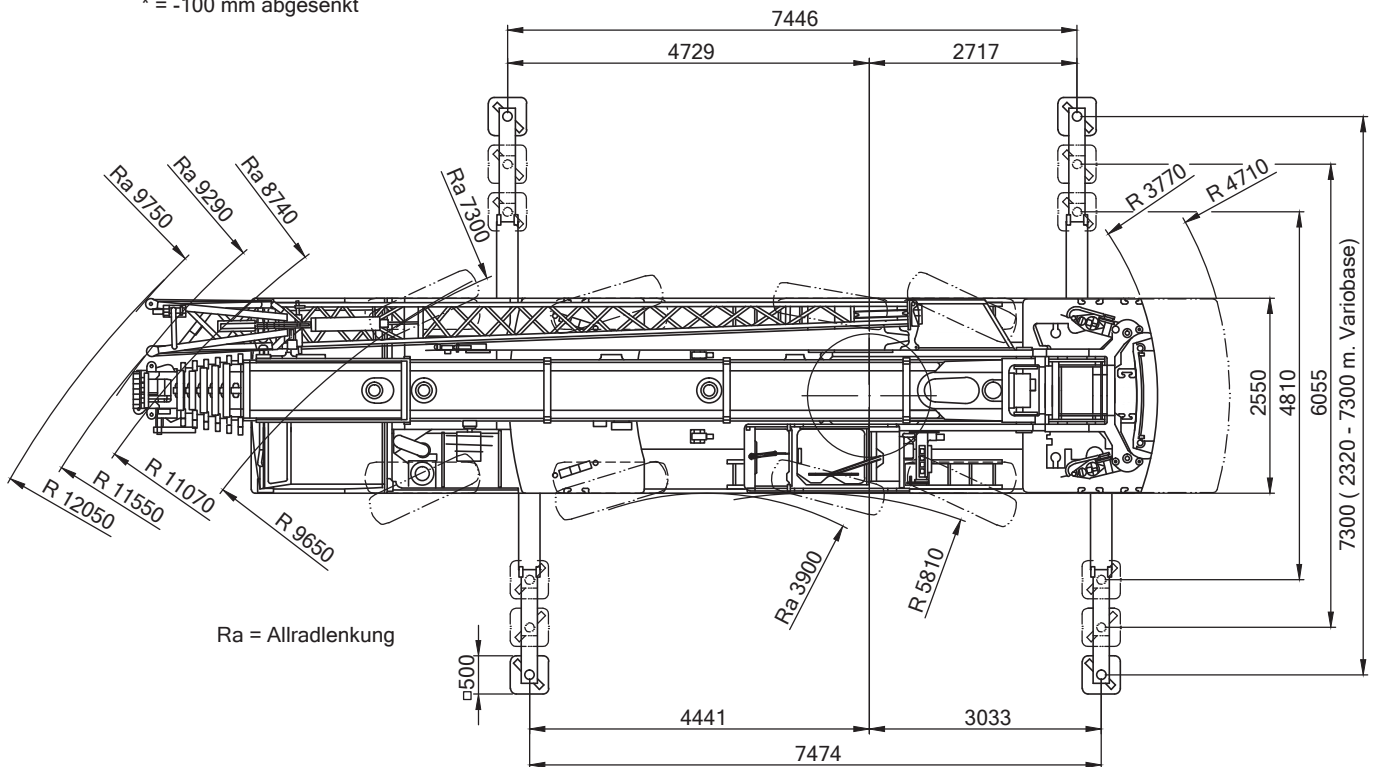

Burbach • Olpe • Siegen • Wetzlar

Dornseiff

So viel Kraft muss sein.

dornseiff.eu

Liebherr LTM 1090-4.2

* = -100 mm abgesenkt

Ra = Allradlenkung

Burbach