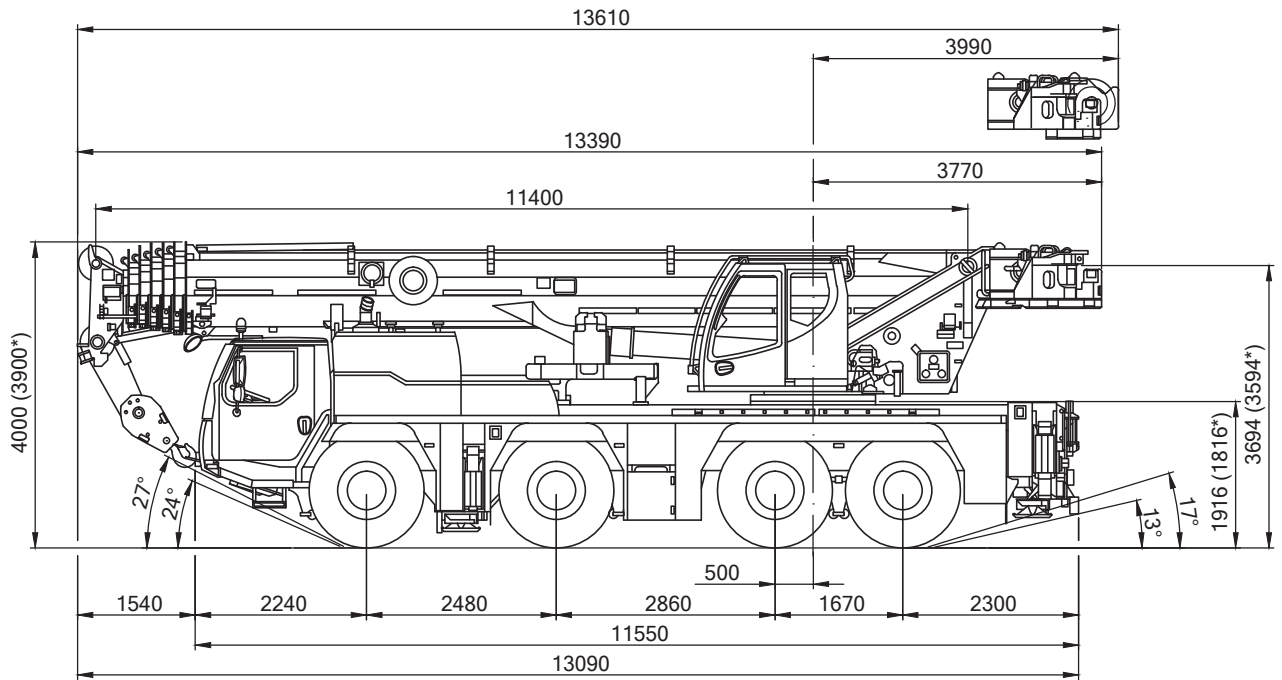

Burbach • Olpe • Siegen • Wetzlar

Dornseiff

So viel Kraft muss sein.

dornseiff.eu

Liebherr LTM 1090-4.2

* = -100 mm abgesenkt

Ra = Allradlenkung

Burbach