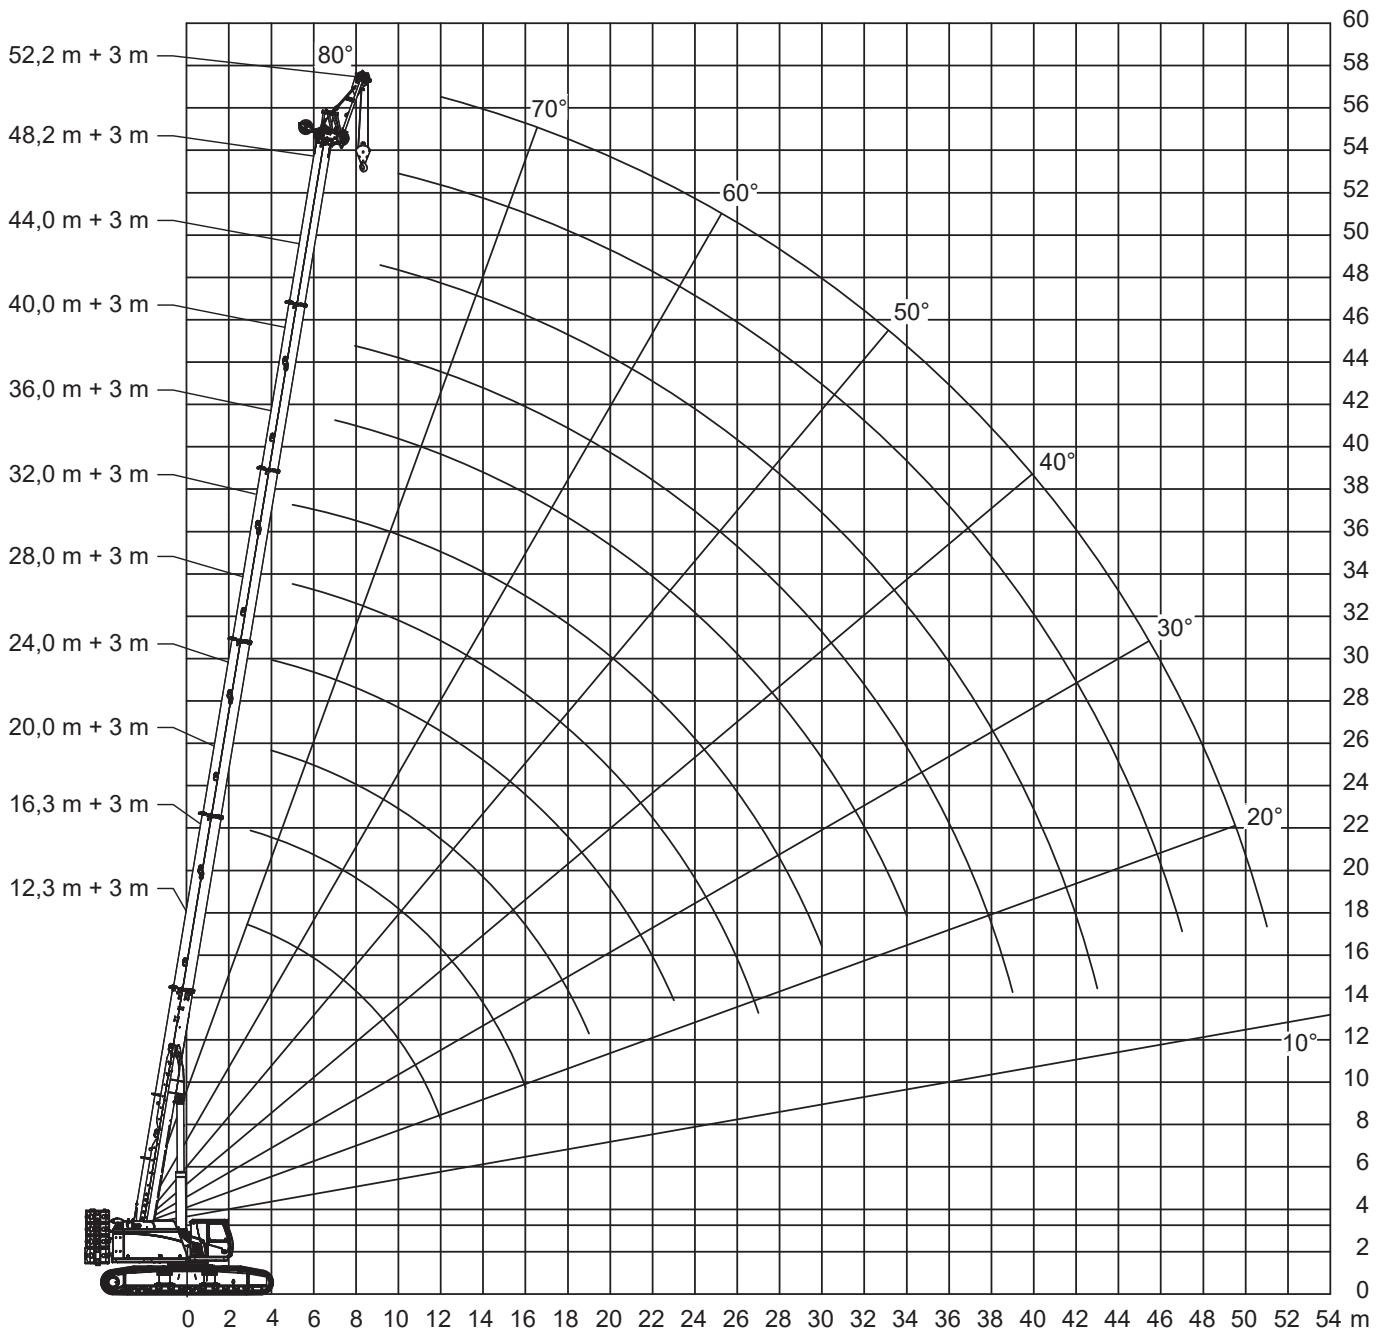

Burbach • Olpe • Siegen • Wetzlar

Dornseiff

So viel Kraft muss sein.

dornseiff.eu

Sennebogen 6133E

Wahlweise Betrieb mit zweiter Hubwinde

Burbach

Telefon: 02736 / 44 11-0
Telefax: 02736 / 503 22
dispo.burbach@dornseiff.eu

Olpe

Telefon: 02761 / 93 64-0
Telefax: 02761 / 40 382
dispo.olpe@dornseiff.eu

Siegen

Telefon: 0271 / 74 12 50 40
Telefax: 0271 / 74 12 50 38
dispo.siegen@dornseiff.eu

Wetzlar

Telefon: 06441 / 30 964-0
Telefax: 06441 / 30 964-22
dispo.wetzlar@dornseiff.eu