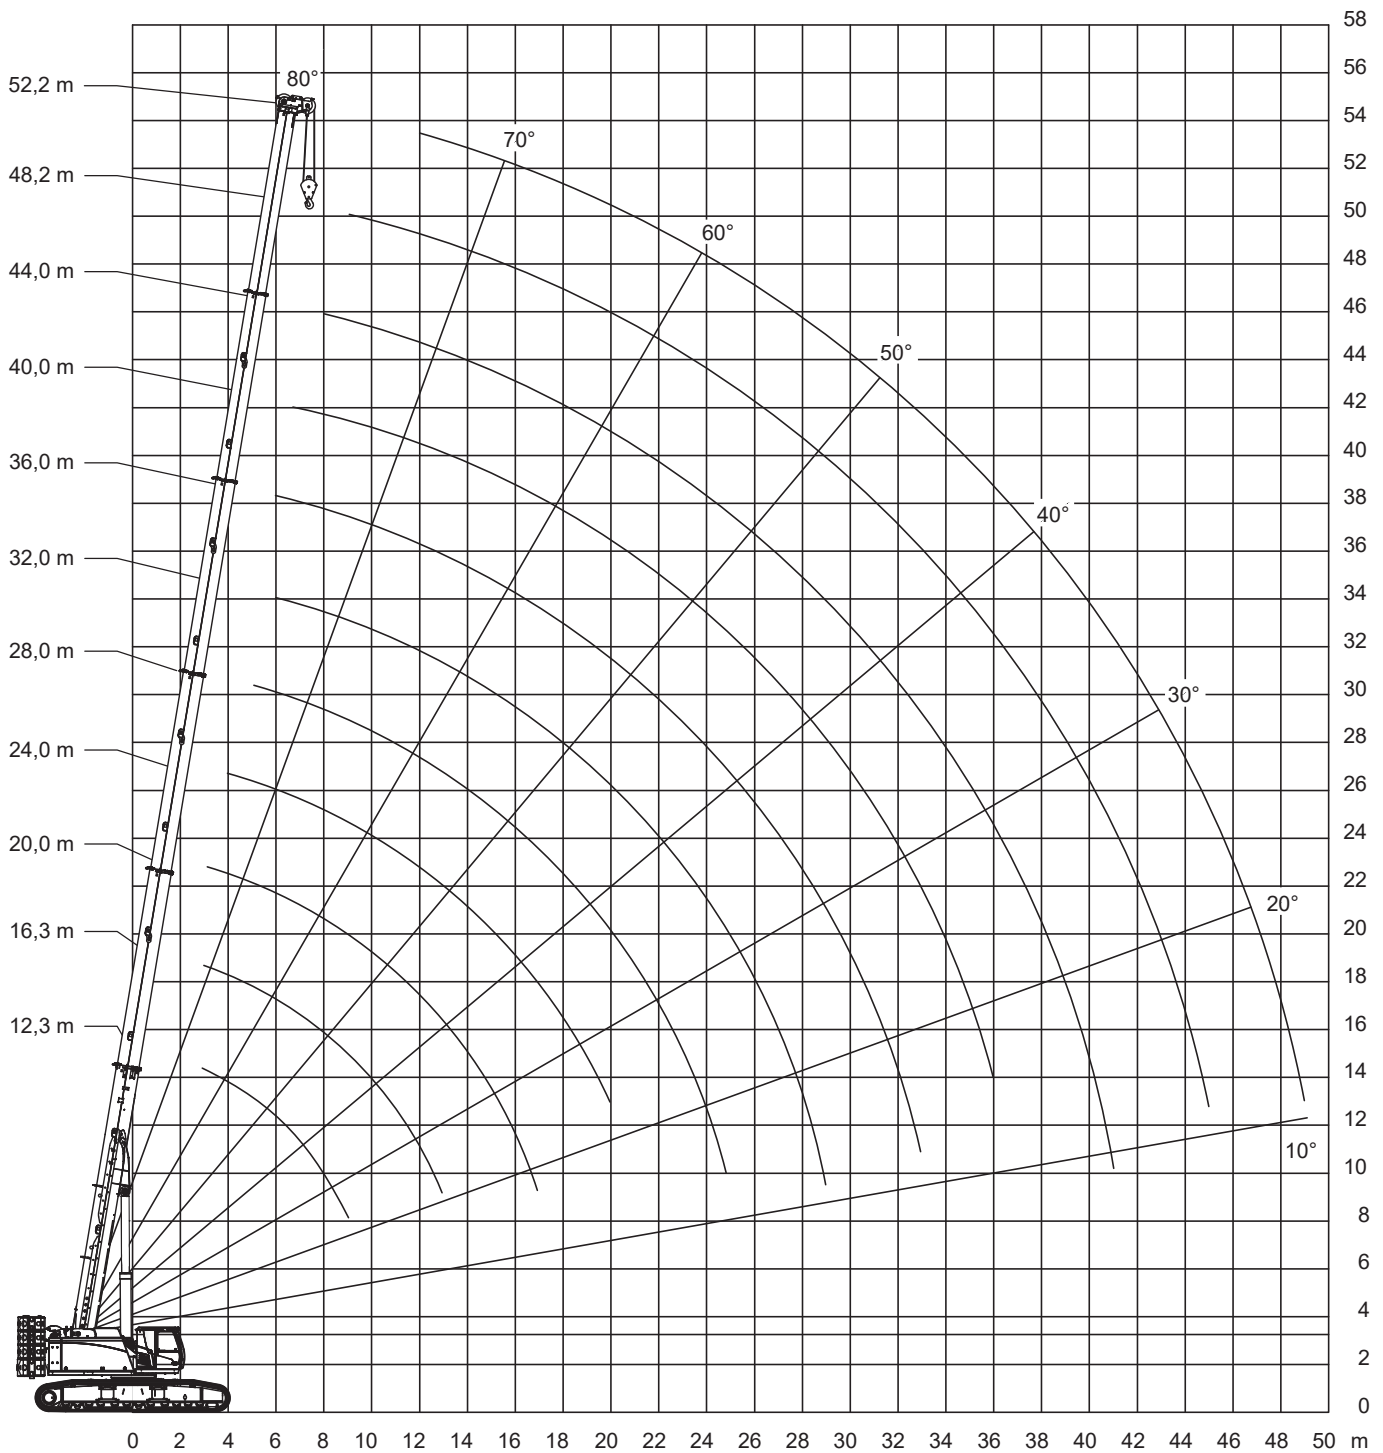

Burbach • Olpe • Siegen • Wetzlar

Dornseiff

So viel Kraft muss sein.

dornseiff.eu

Sennebogen 6133E

Burbach
Telefon: 02736 / 44 11-0
Telefax: 02736 / 503 22
dispo.burbach@dornseiff.eu

Olpe
Telefon: 02761 / 93 64-0
Telefax: 02761 / 40 382
dispo.olpe@dornseiff.eu

Siegen
Telefon: 0271 / 74 12 50 40
Telefax: 0271 / 74 12 50 38
dispo.siegen@dornseiff.eu

Wetzlar
Telefon: 06441 / 30 964-0
Telefax: 06441 / 30 964-22
dispo.wetzlar@dornseiff.eu