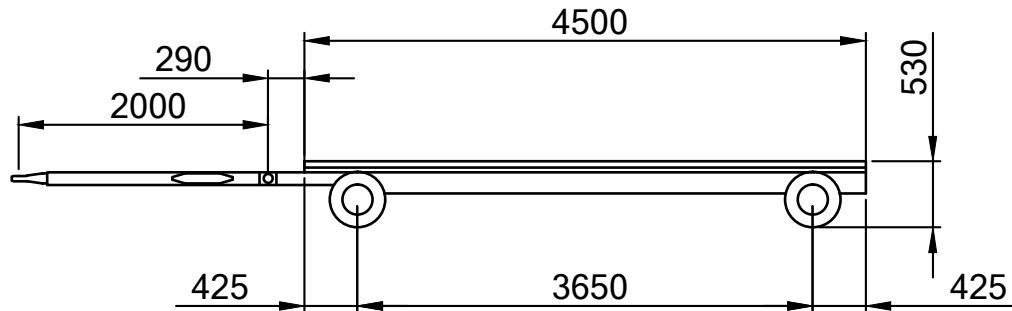

Burbach • Olpe • Siegen • Wetzlar

Dornseiff

So viel Kraft muss sein.

dornseiff.eu

Schwerlastroller 20-50 t

Schwerlastroller (20-50 t Tragfähigkeit)

■ Tragfähigkeit 20 t , Breite 2000 mm

■ Tragfähigkeit 50 t , Breite 2150 mm