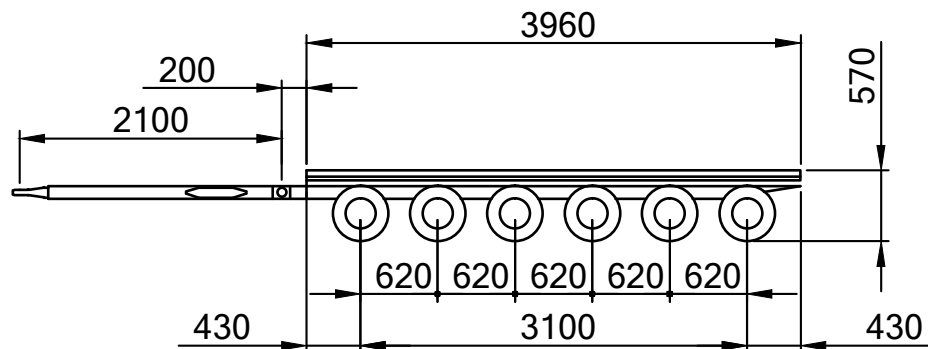

Burbach • Olpe • Siegen • Wetzlar

Dornseiff

So viel Kraft muss sein.

dornseiff.eu

Schwerlastroller 20-50 t

Schwerlastroller (20-50 t Tragfähigkeit)

■ Tragfähigkeit 20 t , Breite 2000 mm

■ Tragfähigkeit 50 t , Breite 2150 mm