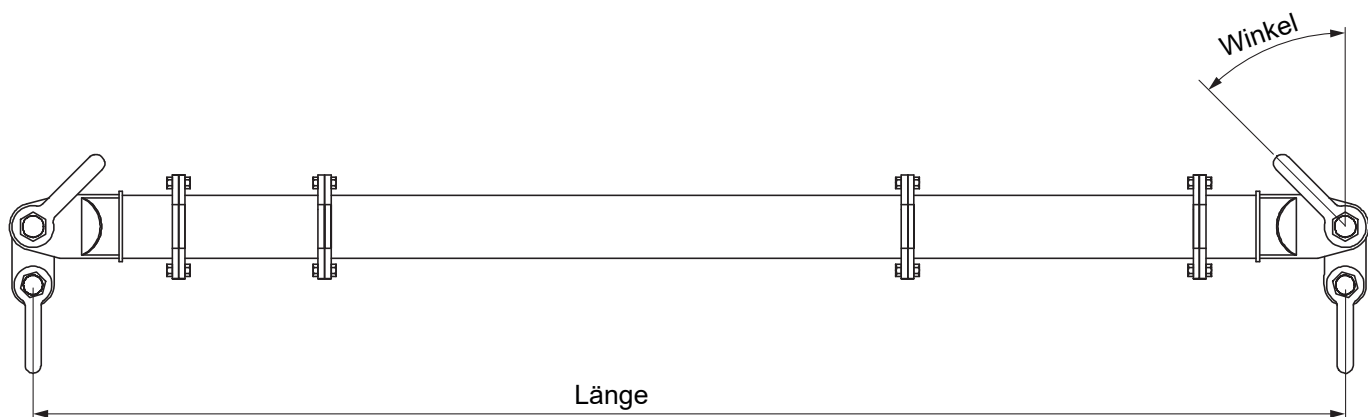

Burbach · Olpe · Siegen · Haiger · Wetzlar

Dornseiff

So viel Kraft muss sein.

dornseiff.eu

Spreizen

Spreizen

Länge	Anschlagwinkel: 45°		Anschlagwinkel: 30°		verfügbare Anzahl	Eigengewicht
	Tragfähigkeit	mind. Länge Anschlagmittel	Tragfähigkeit	mind. Länge Anschlagmittel		
1,00 m	50 t	0,70 m	50 t	1,00 m	2	150 kg
2,00 m	50 t	1,50 m	50 t	2,00 m	2	200 kg
3,00 m	50 t	2,20 m	50 t	3,00 m	2	230 kg
4,00 m	50 t	2,90 m	50 t	4,00 m	2	290 kg
5,00 m	50 t	3,60 m	50 t	5,00 m	2	340 kg
6,00 m	50 t	4,30 m	50 t	6,00 m	1	370 kg
7,00 m	35 t	5,00 m	50 t	7,00 m	1	420 kg
8,00 m	25 t	5,70 m	43 t	8,00 m	1	450 kg
9,00 m	19 t	6,40 m	33 t	9,00 m	1	480 kg

■ Tragfähigkeit bis 50 t

- Systemlängen von 1,00 m - 9,00 m in 100-cm-Stufen
- Spreizensystem bis 5,00 m Länge **zweifach** verfügbar

Burbach

Telefon: 02736 / 44 11-0
Telefax: 02736 / 503 22
dispo.burbach@dornseiff.eu